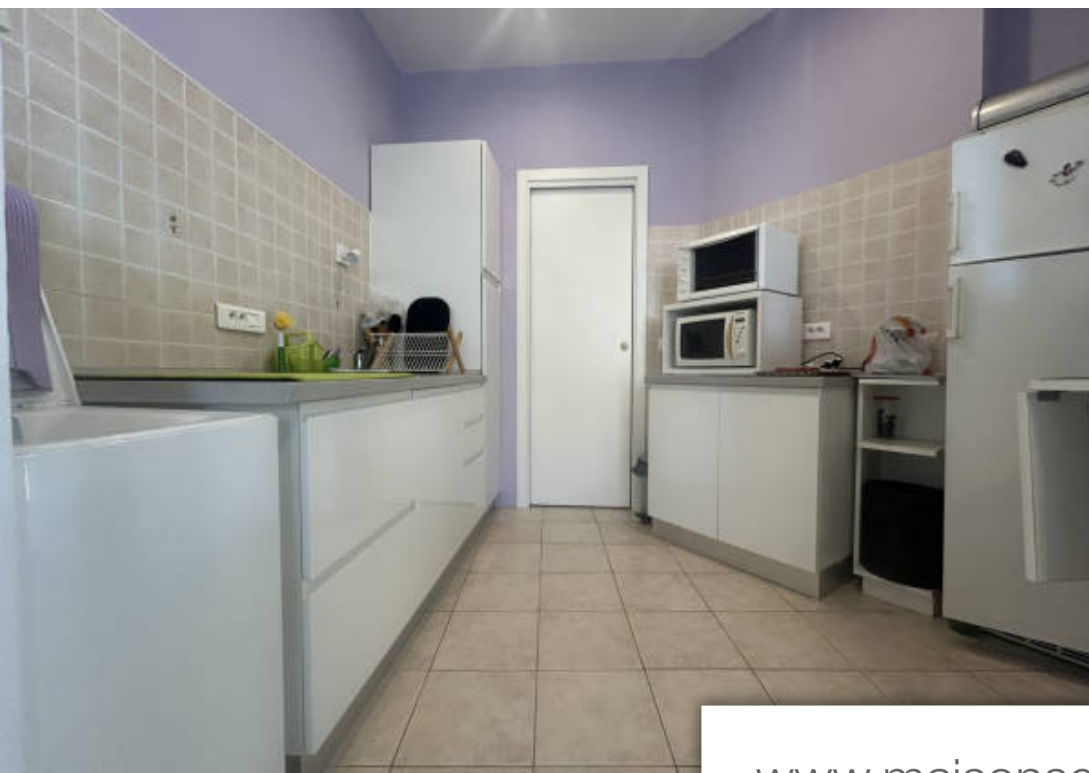

www.maisonsetappartements.fr