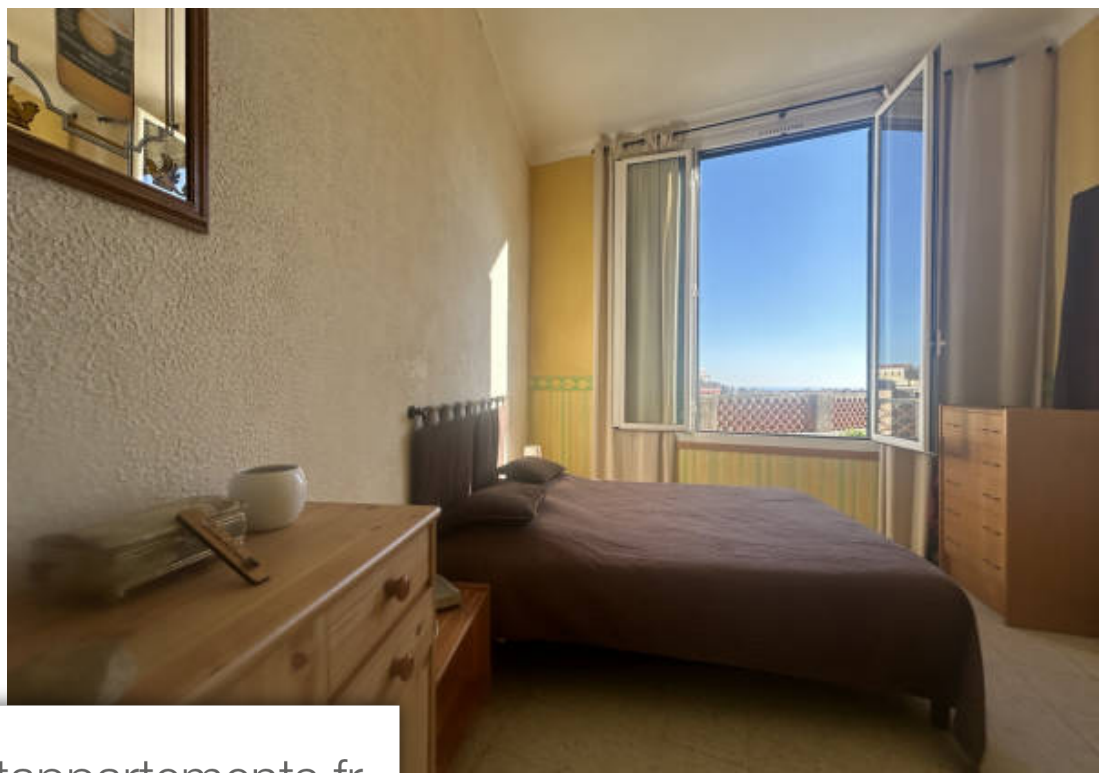

www.maisonsetappartements.fr