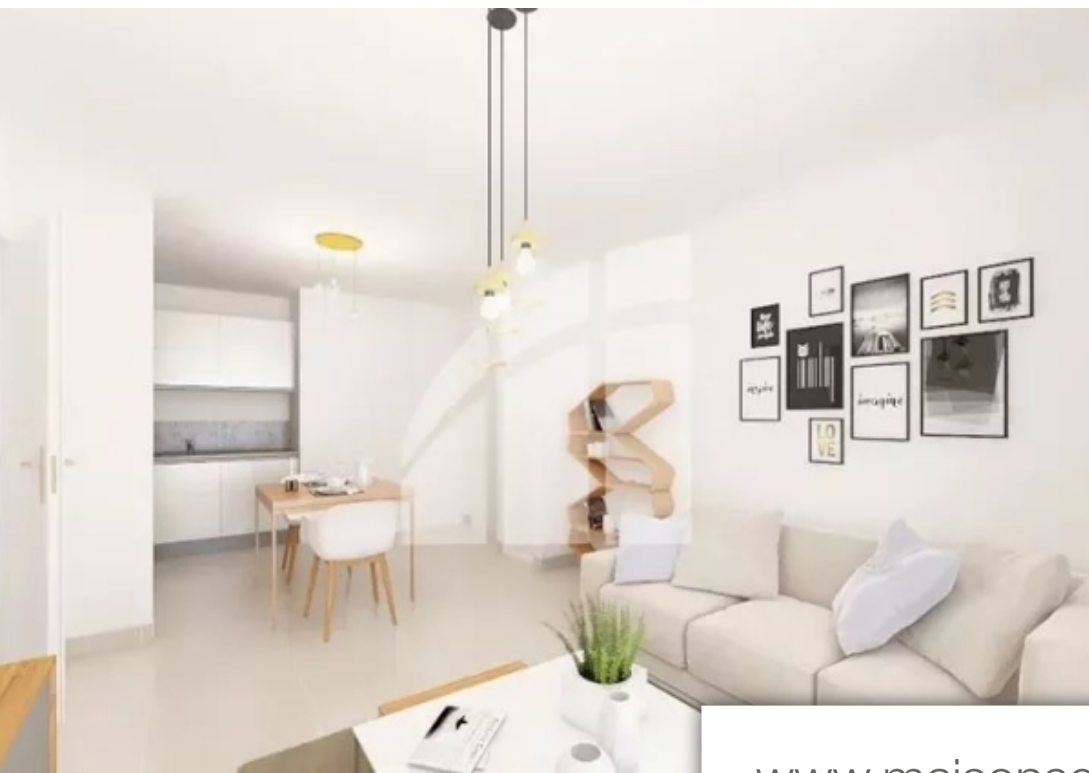

www.maisonsetappartements.fr