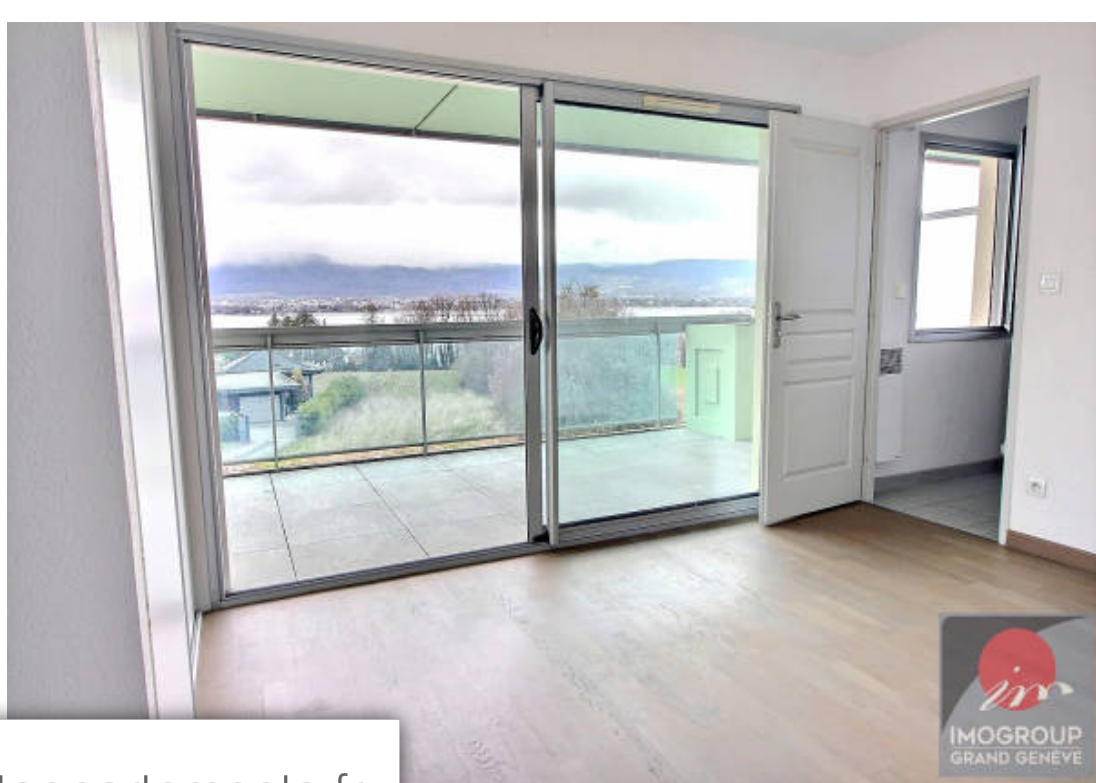

www.maisonsetappartements.fr