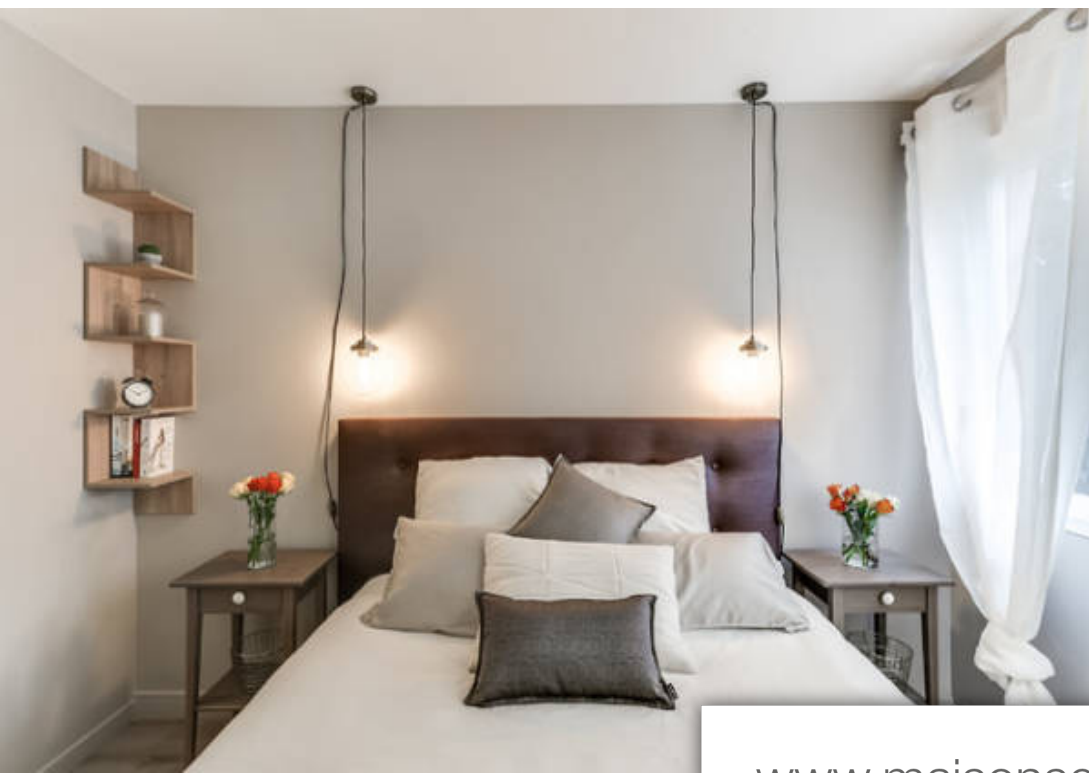

www.maisonsetappartements.fr