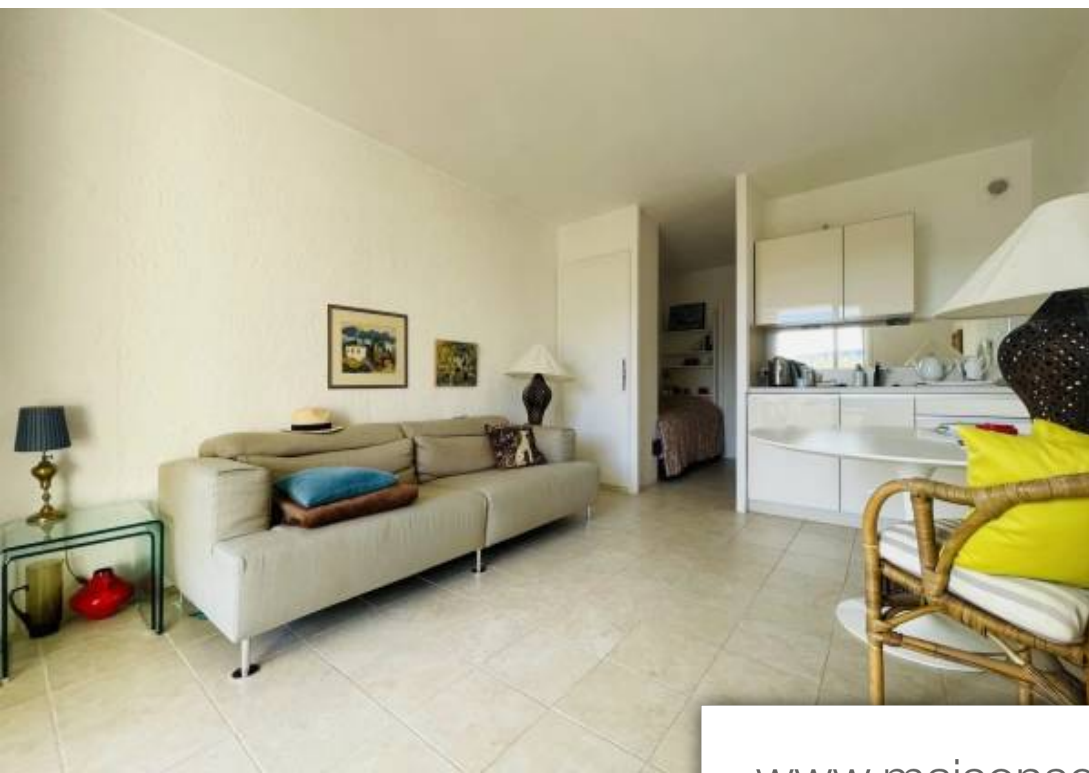

www.maisonsetappartements.fr