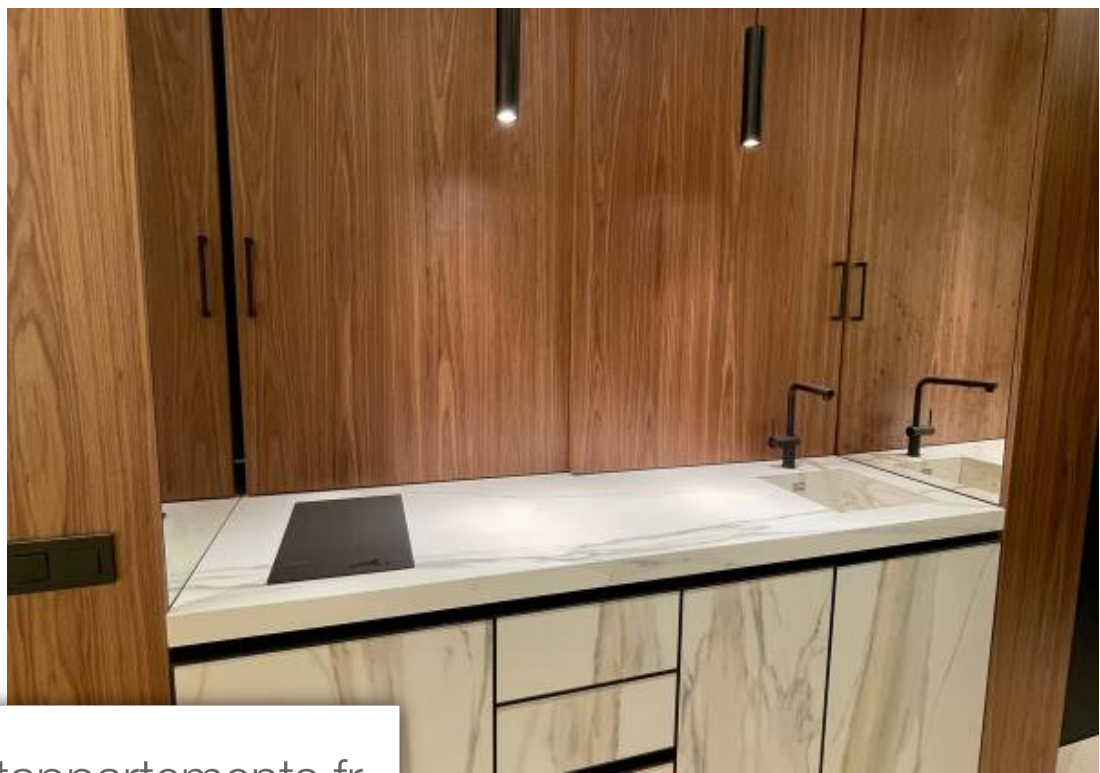

www.maisonsetappartements.fr