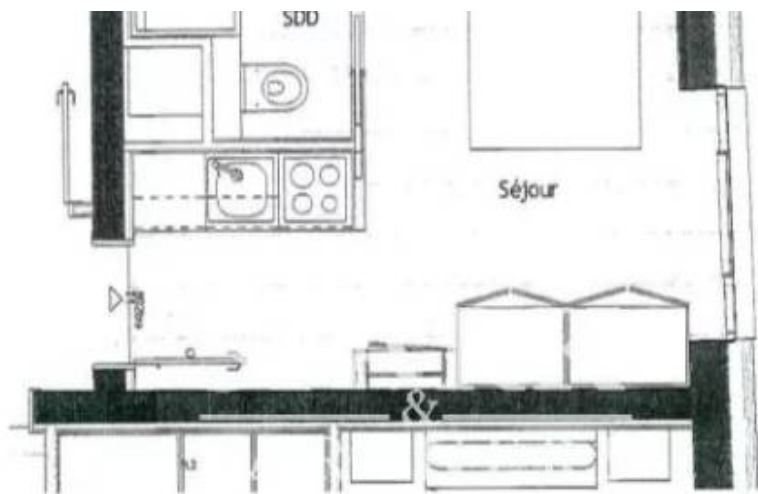

www.maisonsetappartements.fr