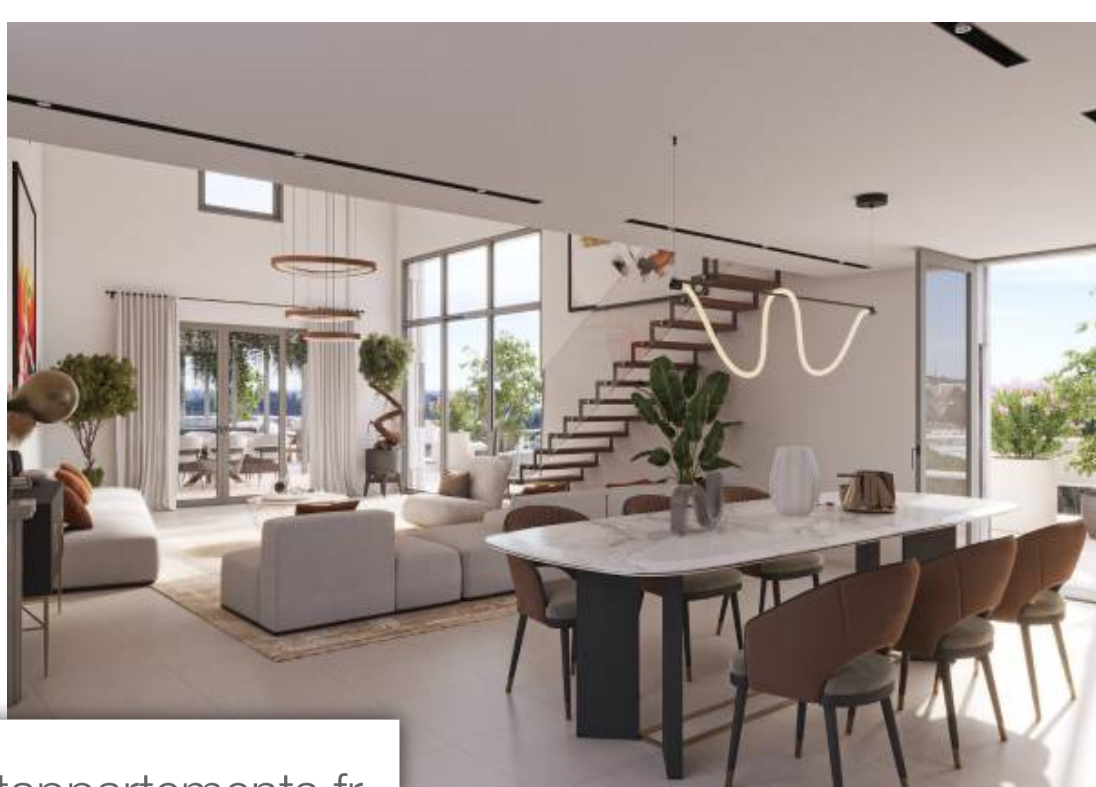

www.maisonsetappartements.fr