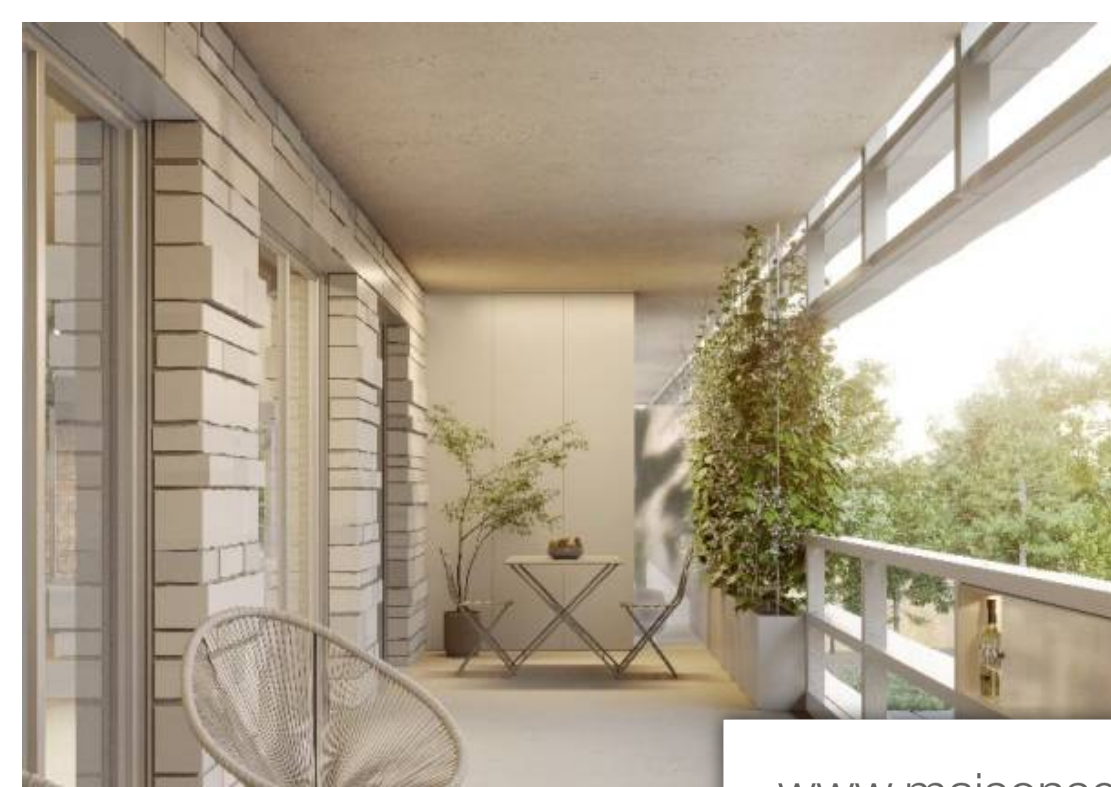

www.maisonsetappartements.fr