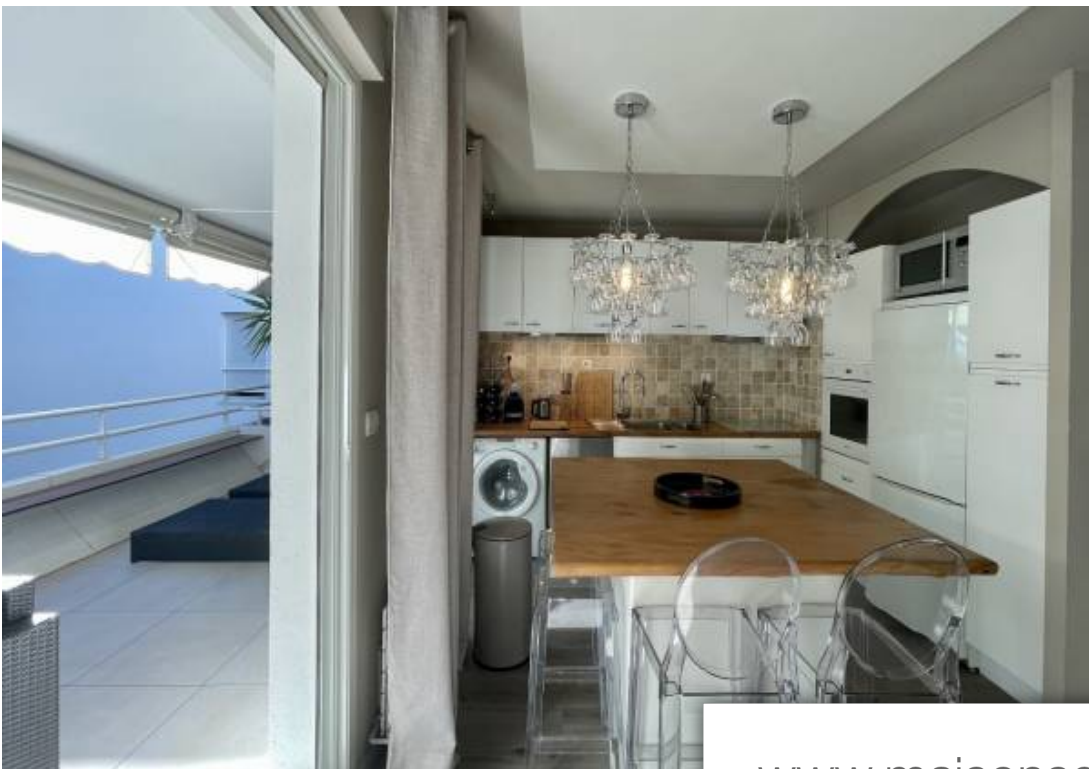

www.maisonsetappartements.fr