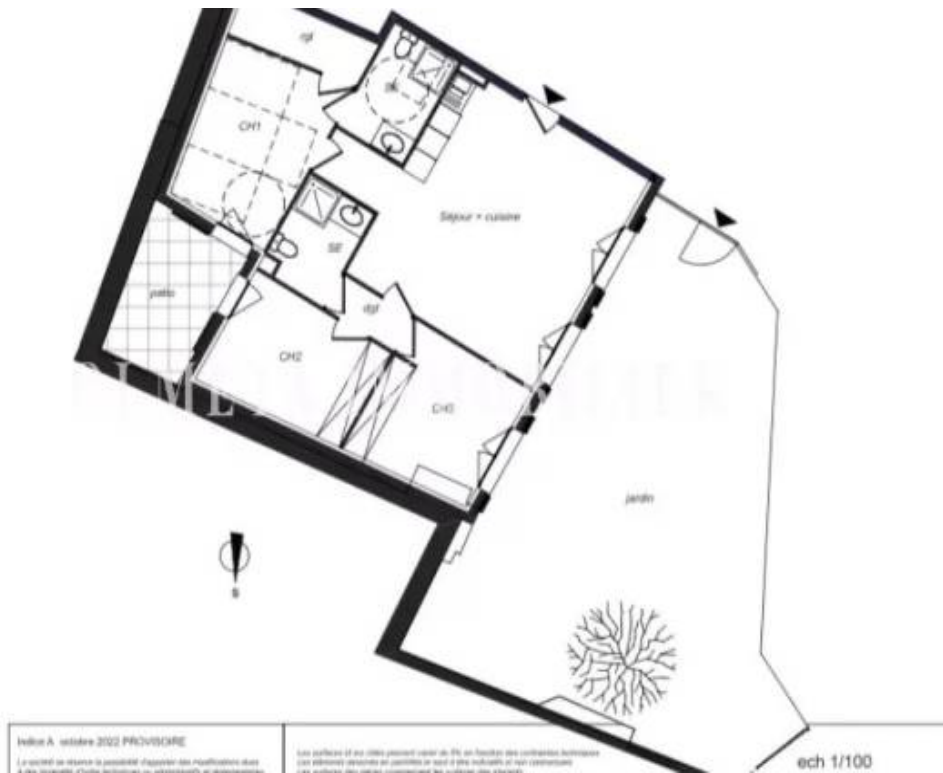

www.maisonsetappartements.fr