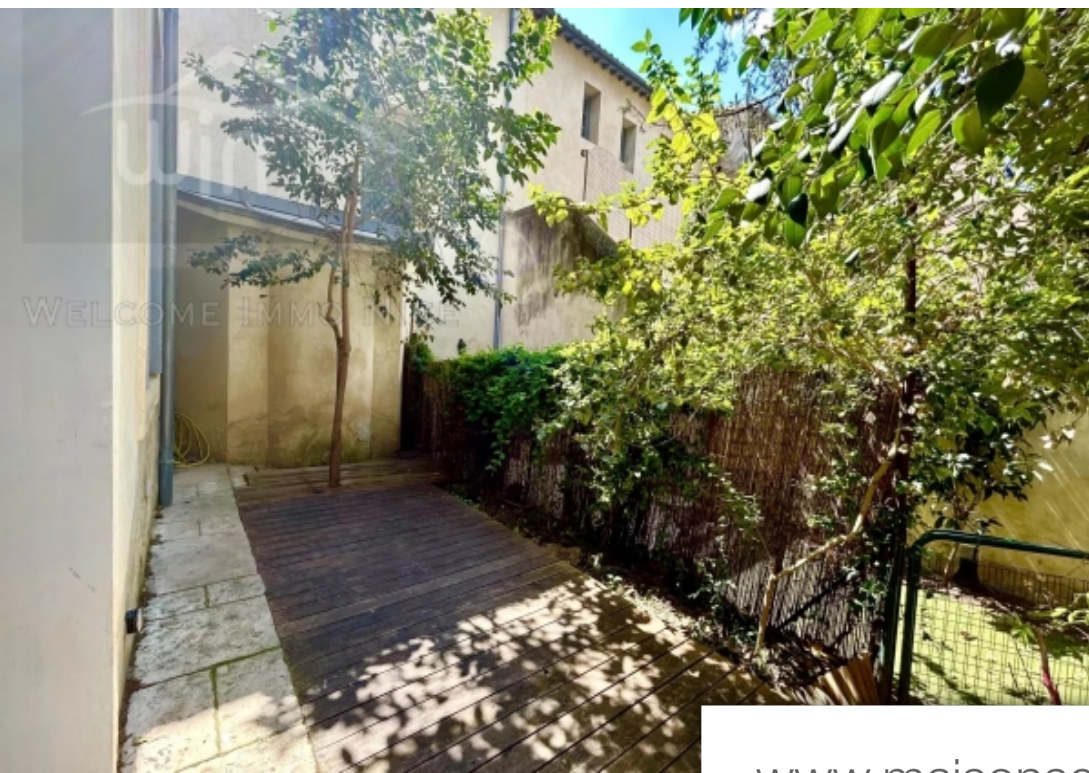

www.maisonsetappartements.fr