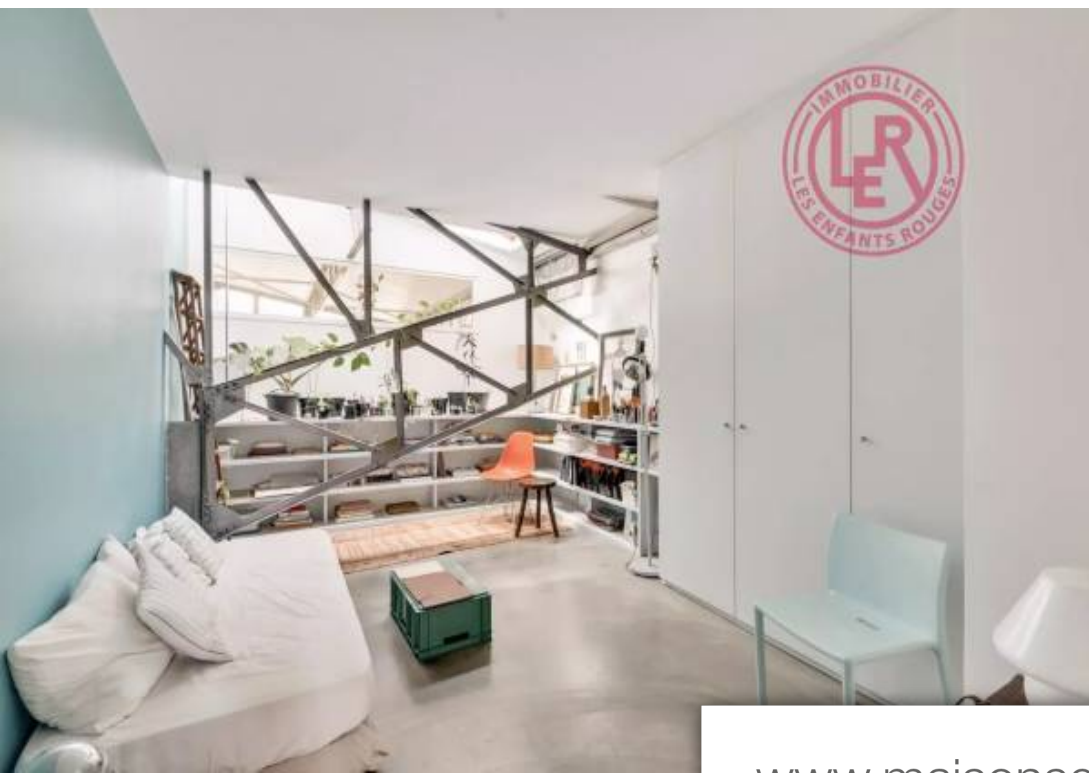

www.maisonsetappartements.fr