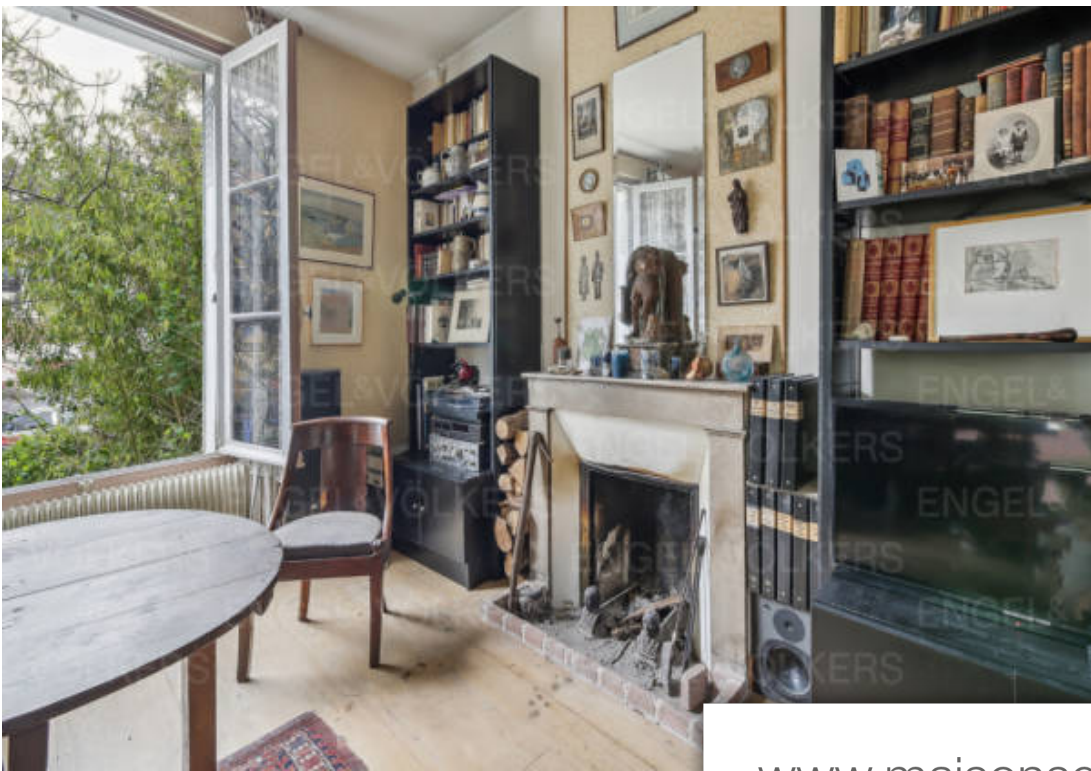

www.maisonsetappartements.fr