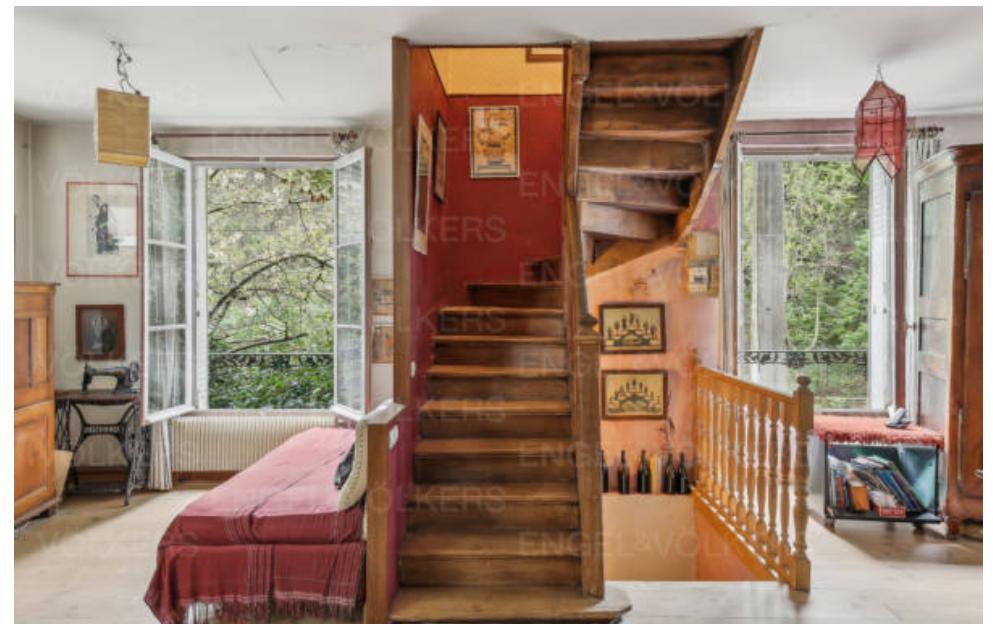

Exclusivite - face au parc des beaumonts, jolie maison de ville sur trois niveaux construite en 1926, dressée sur une parcelle de 130m2. Engel&völkers présente cette maison d'angle au charme certain donnant sur le parc des beaumonts, à quelques minutes du métro croix de chavaux. Elle se présente comme suit :- au rdc : un atelier/ bureau; une buanderie, une salle d'eau et un wc ;- au 1er étage : un vaste séjour avec cheminée fonctionnelle, parquet, un coin bureau; une salle à manger et une cuisine sous verrière ;- au 2ème étage : trois chambres, une salle de bains avec wc ;- un garage.- petits ...

Exclusivity - facing the parc des beaumonts, charming three-storey town house built in 1926, set on a 130m2 plot. Engel&völkers presents this charming corner period house overlooking the parc des beaumonts, just a few minutes from the croix de chavaux metro station. It comprises :- on the ground floor: workshop/office, laundry room, shower room and toilet;- on the 1st floor: spacious living room with functional fireplace and parquet flooring, office area, dining room and kitchen under glass roof;- on the 2nd floor: three bedrooms, bathroom with toilet;- garage.- small outdoor spaces to be ...

ENGEL & VÖLKERS

32 RUE GUERSANT - 75008 PARIS 17EME

[Contacter l'agence](#)

[Voir tous les biens de cette agence](#)