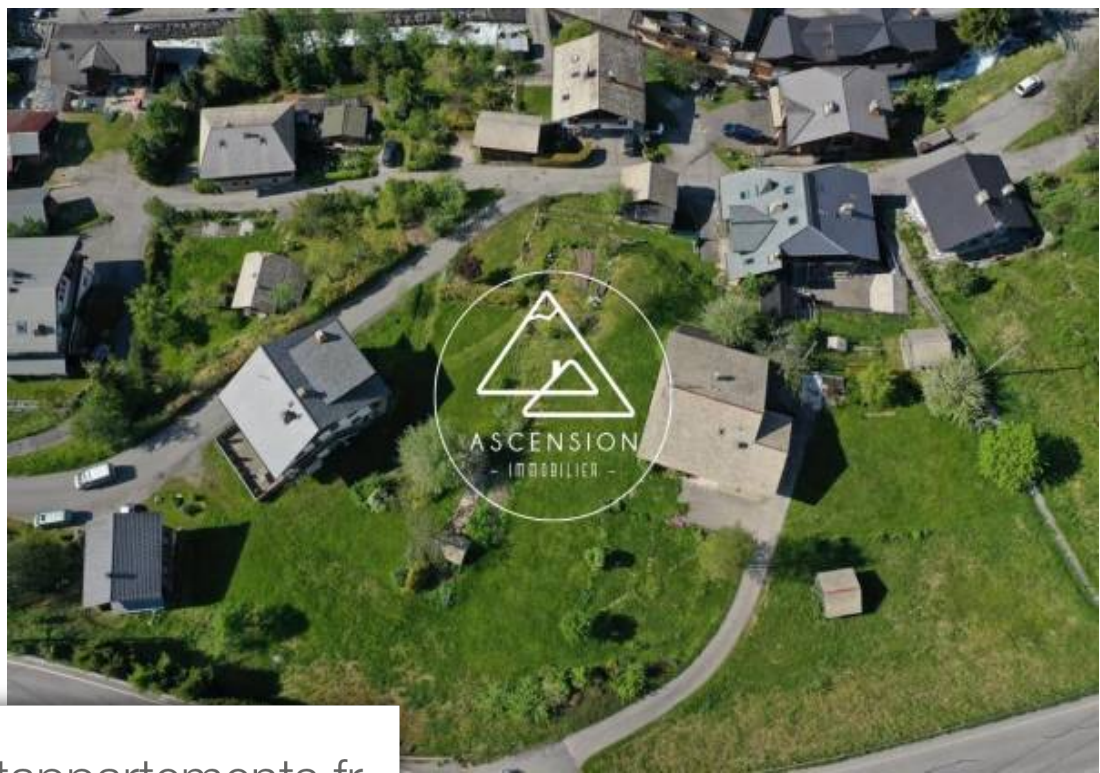

www.maisonsetappartements.fr