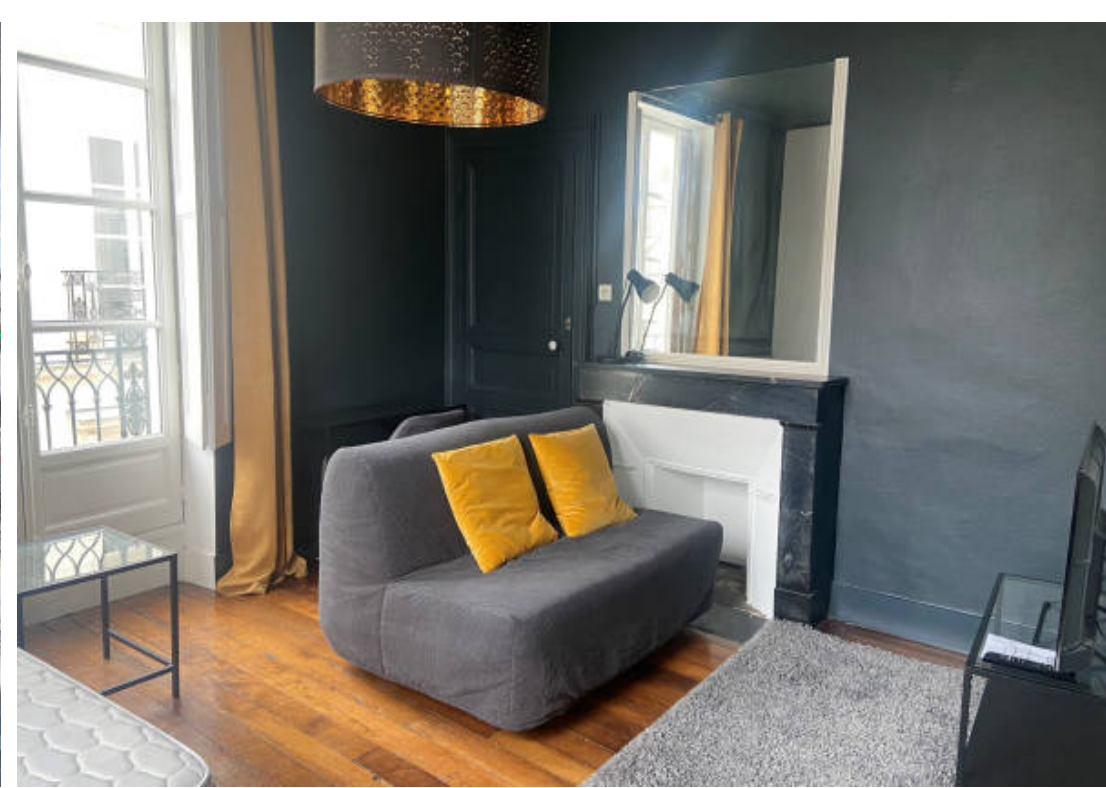

www.maisonsetappartements.fr