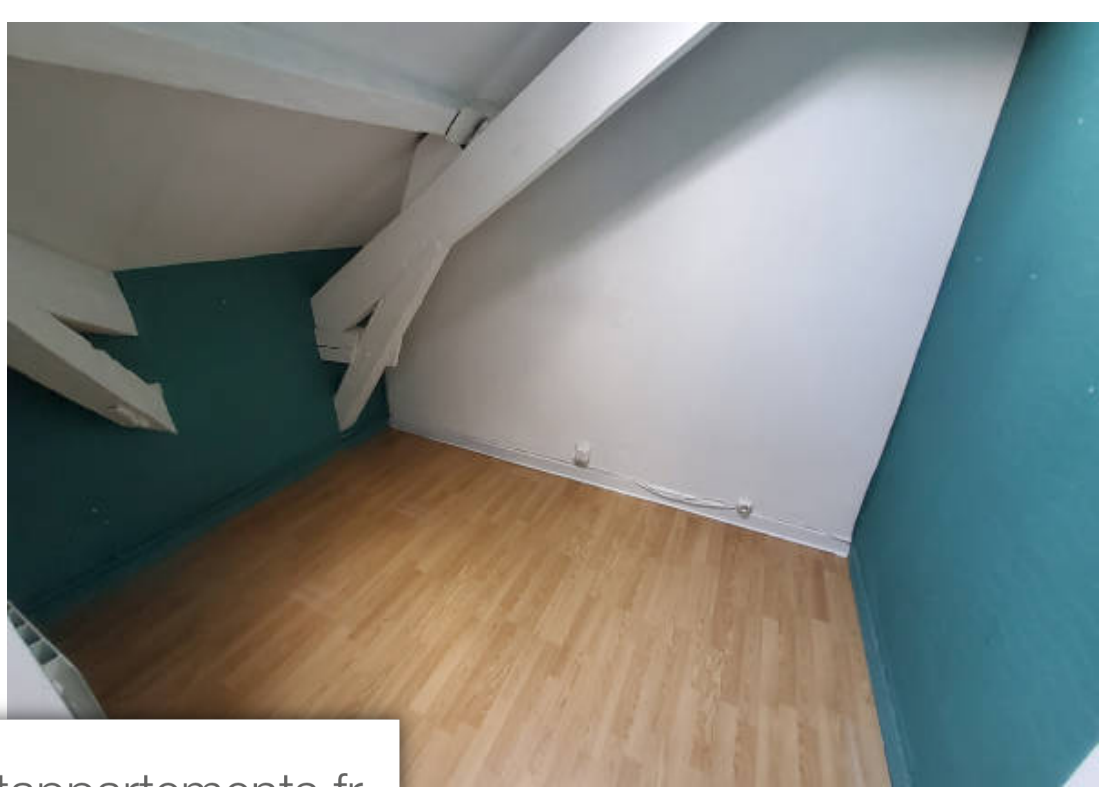

www.maisonsetappartements.fr