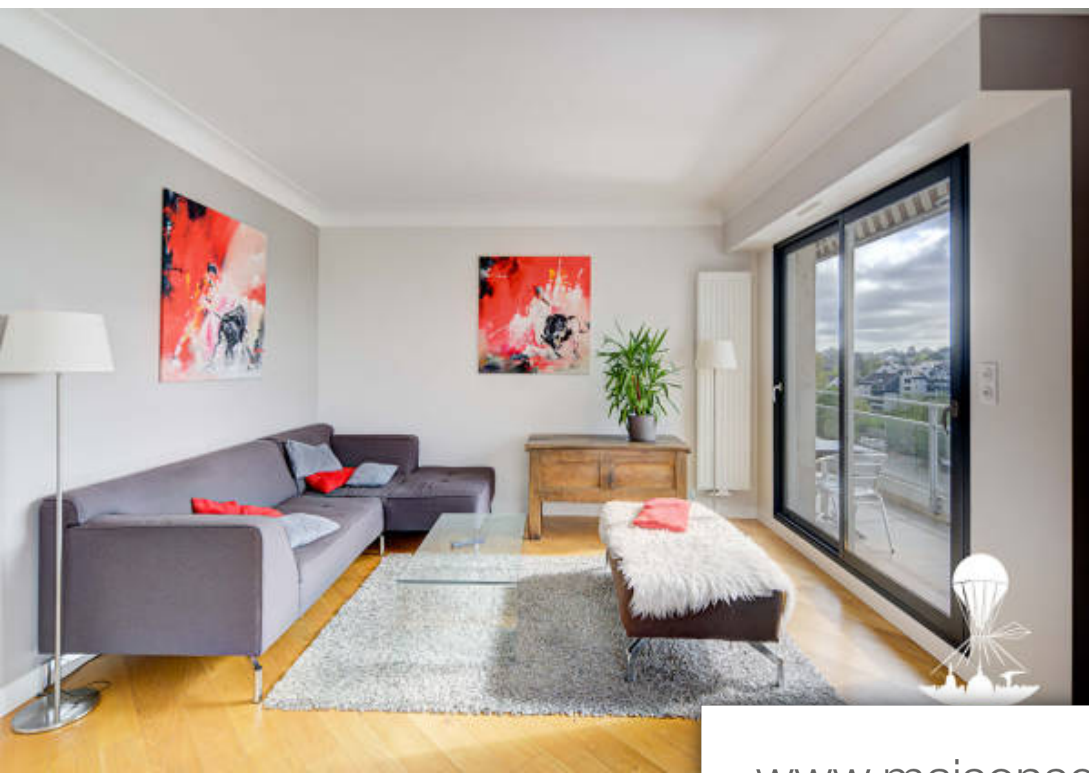

www.maisonsetappartements.fr