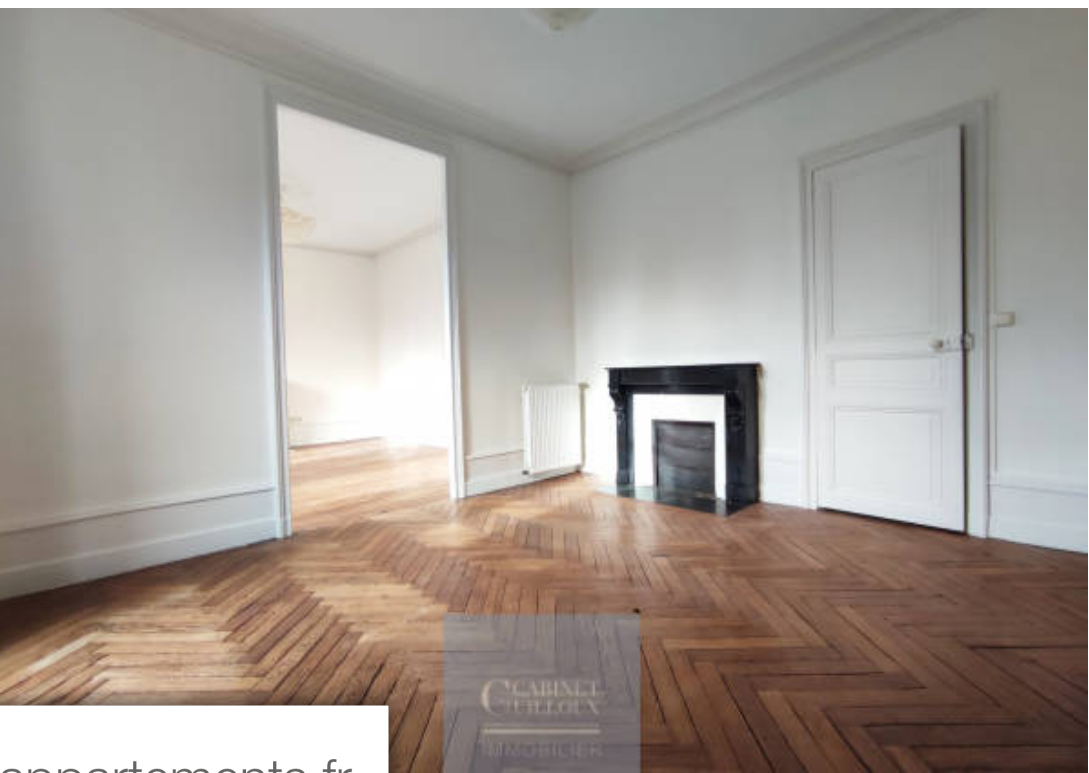

www.maisonsetappartements.fr