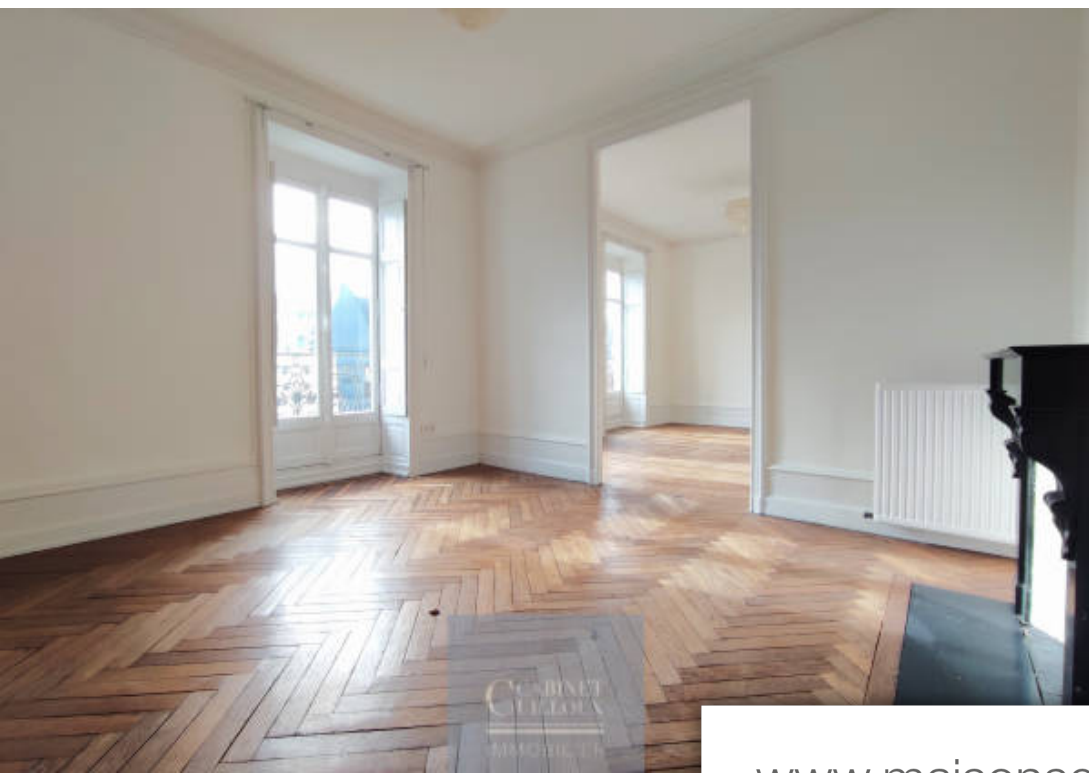

www.maisonsetappartements.fr