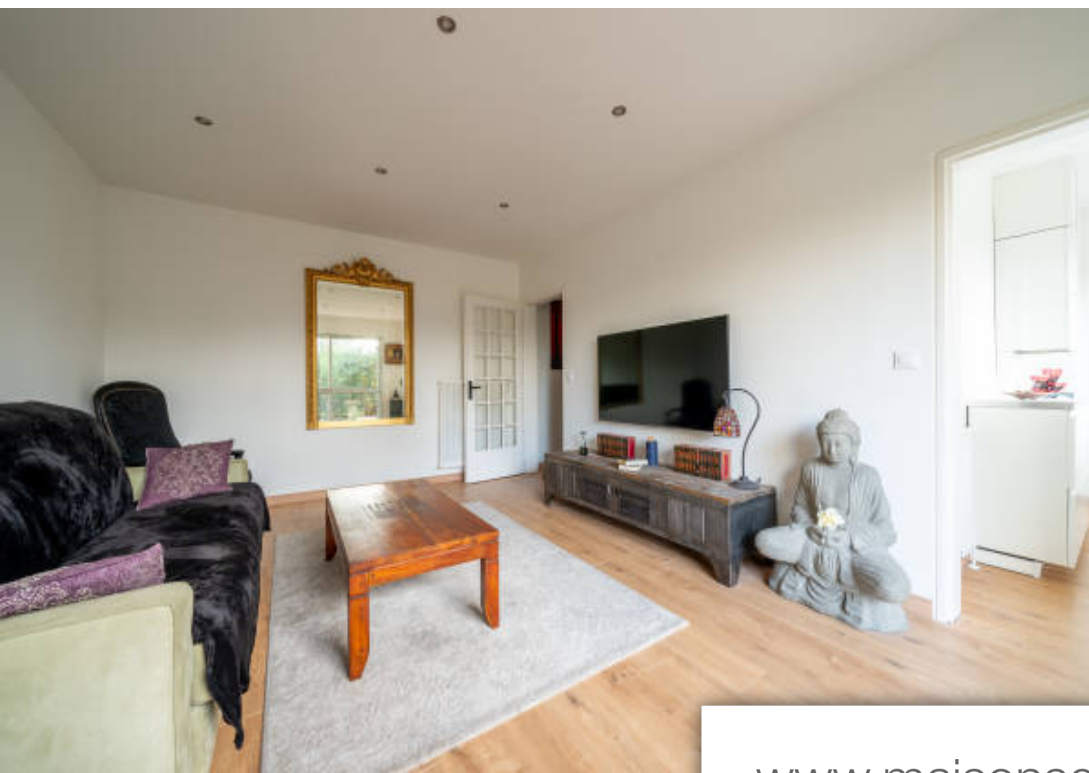

www.maisonsetappartements.fr