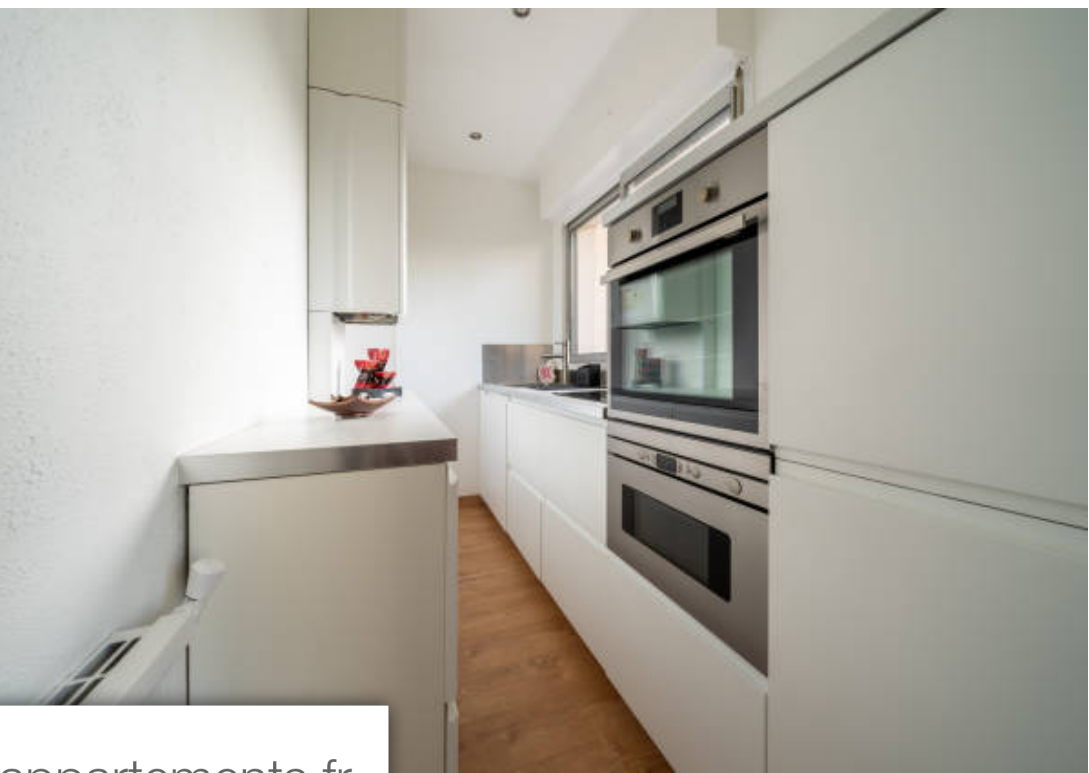

www.maisonsetappartements.fr