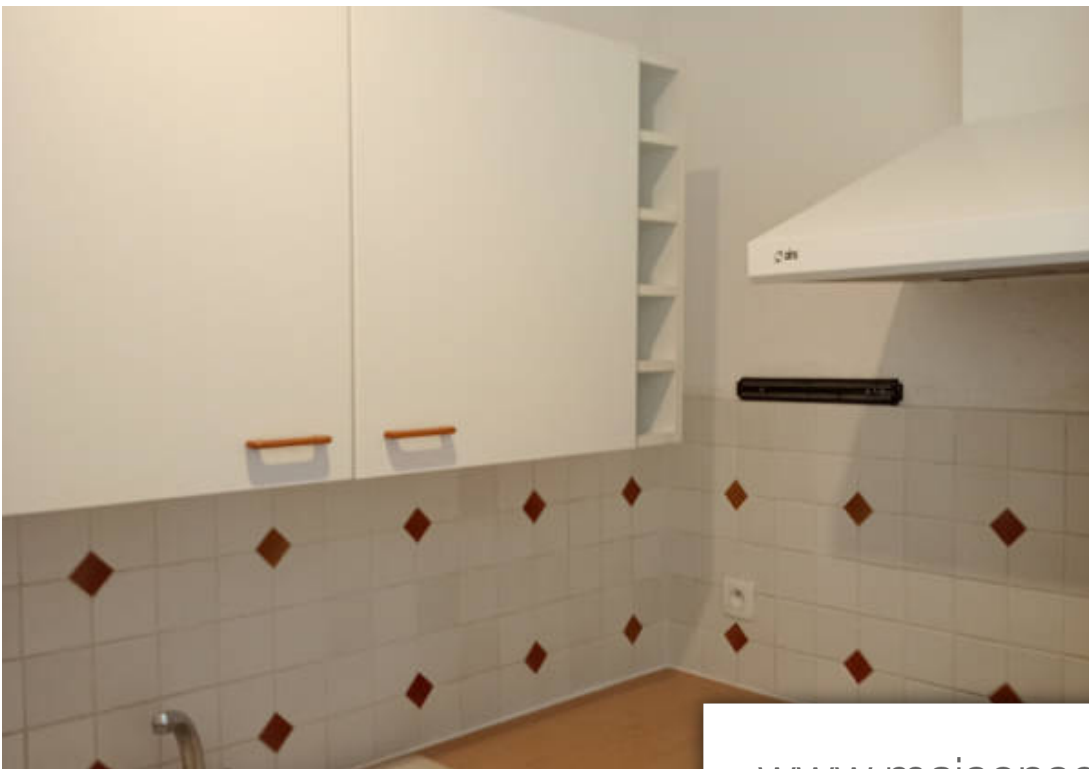

www.maisonsetappartements.fr

WIKO

WIKO