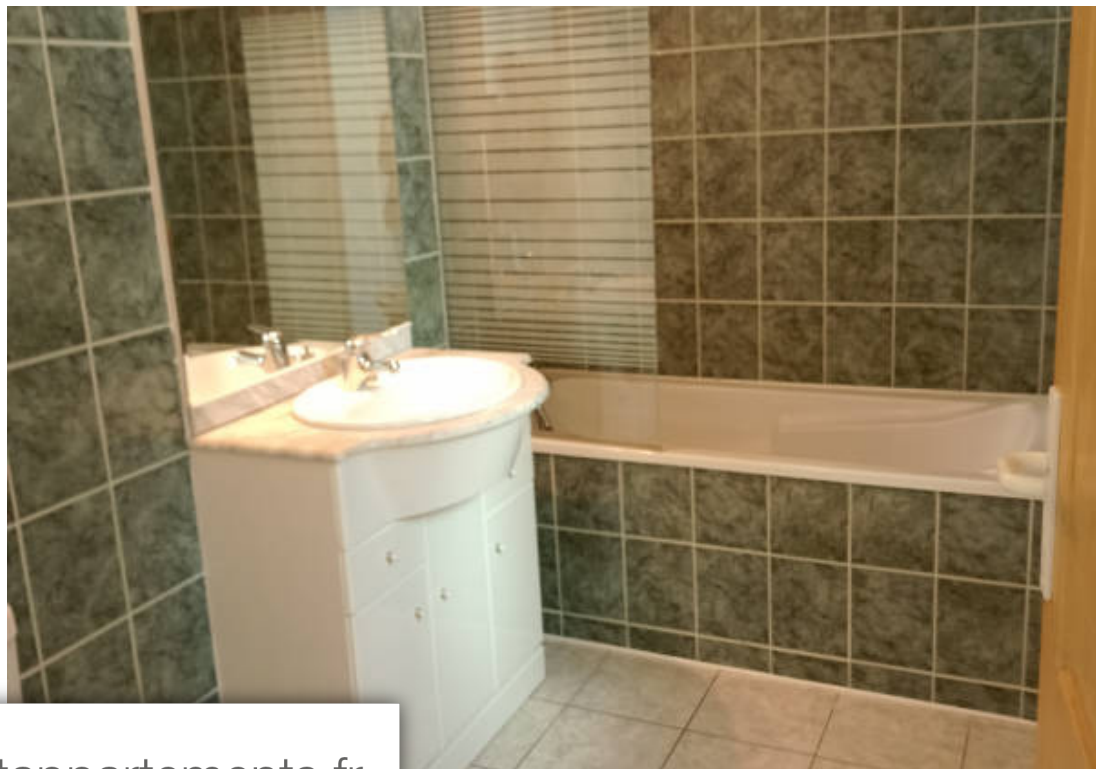

www.maisonsetappartements.fr

WIKO

WIKO