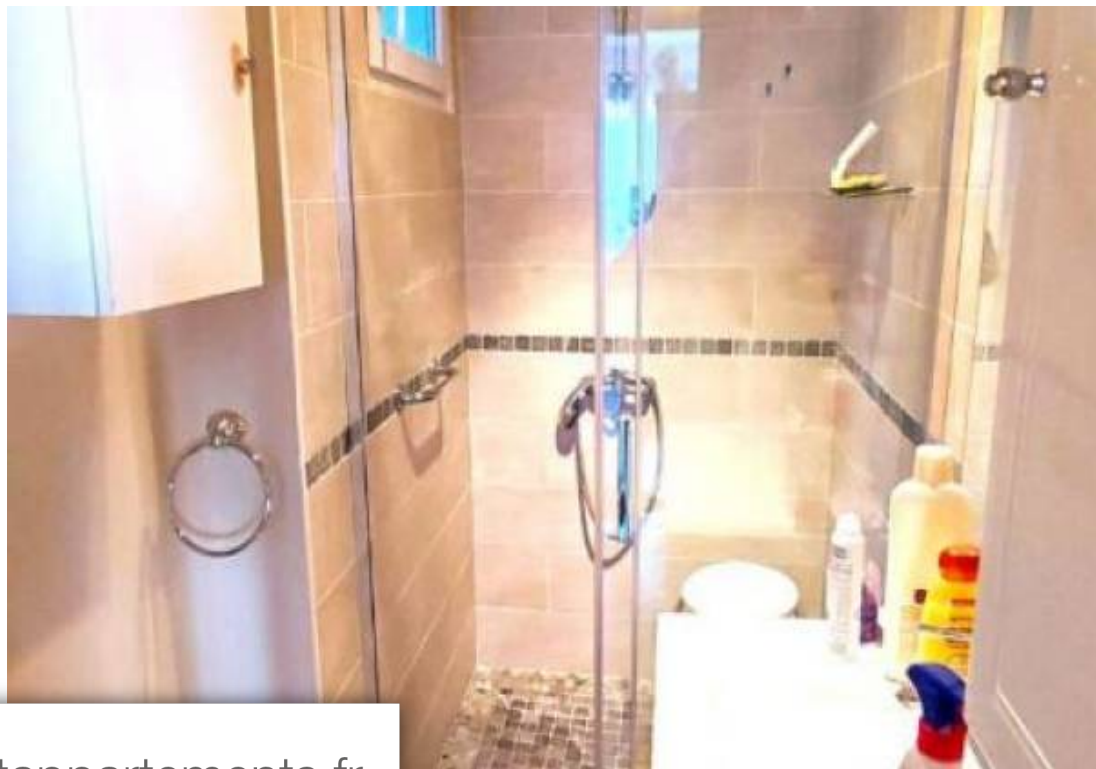

www.maisonsetappartements.fr