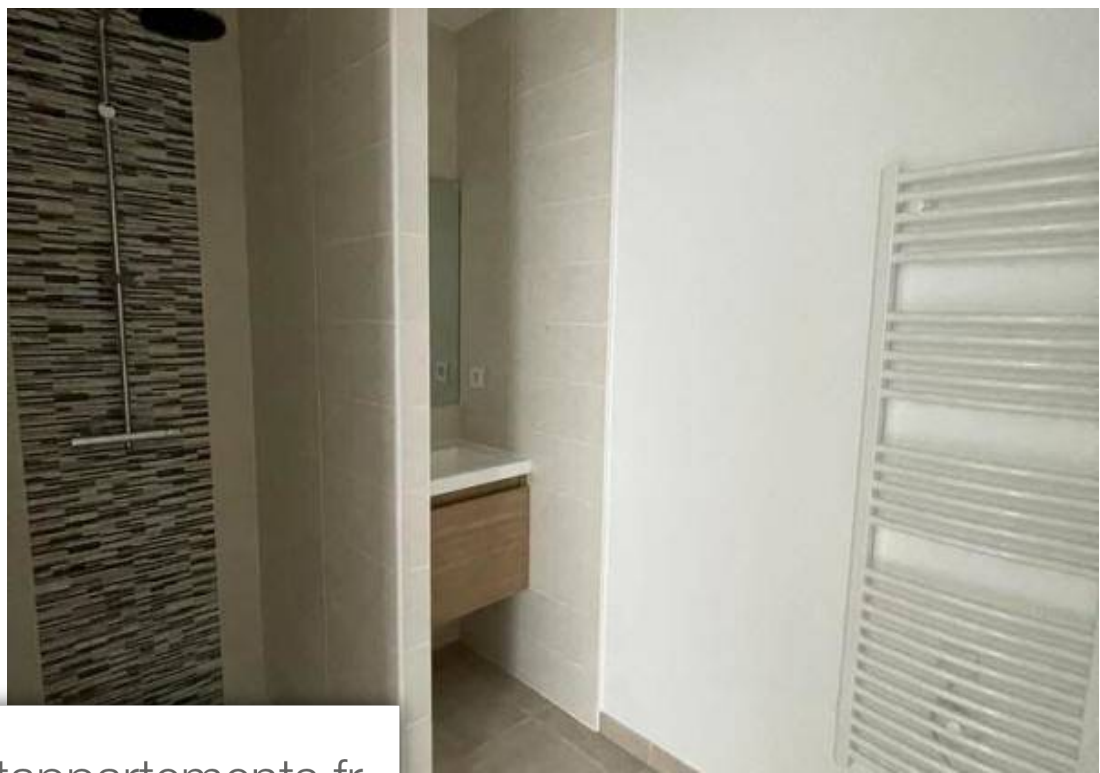

www.maisonsetappartements.fr