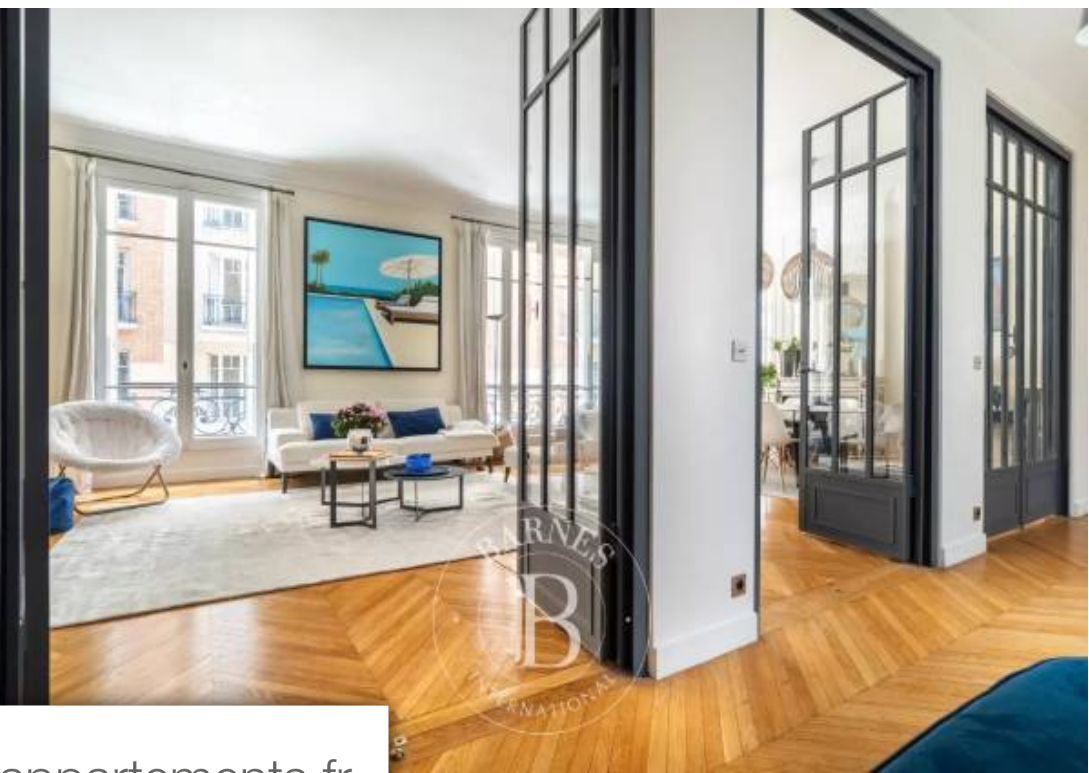

www.maisonsetappartements.fr