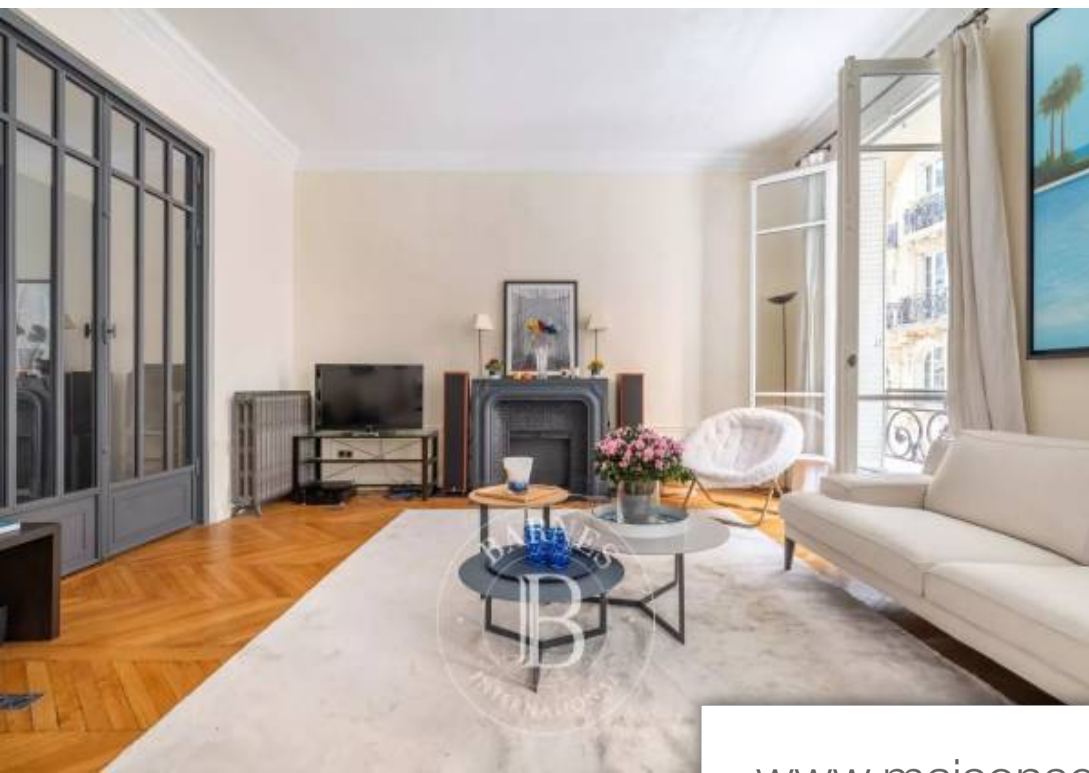

www.maisonsetappartements.fr