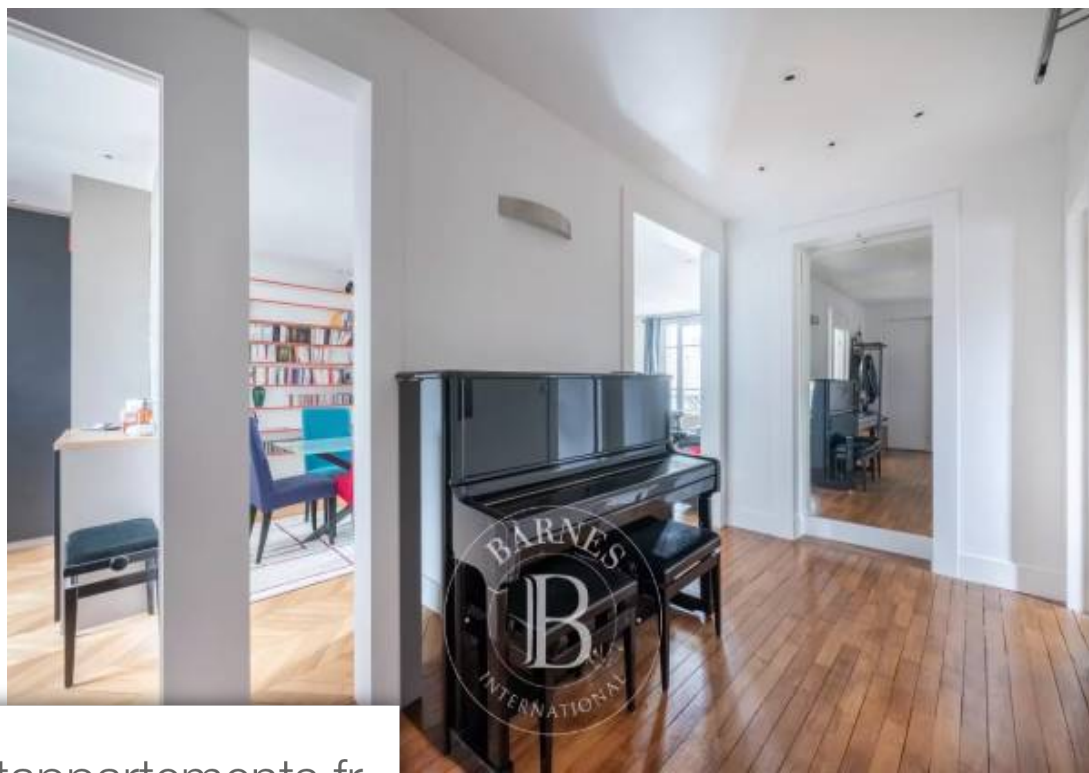

www.maisonsetappartements.fr