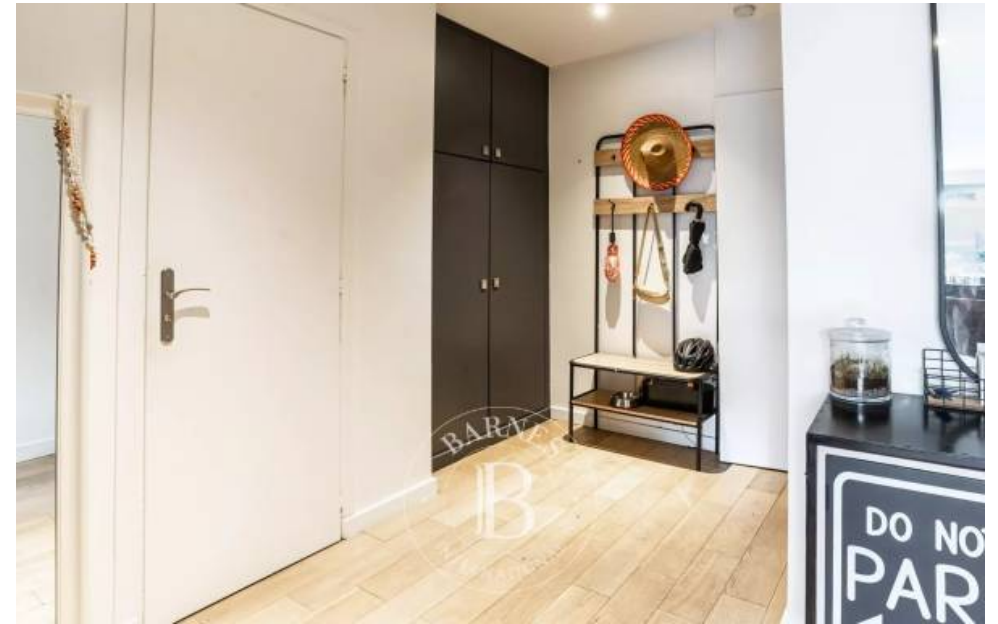

Situé au rez-de-chaussée d'une résidence semi-récente de bon standing, à proximité immédiate de la porte maillot, des commerces, des transports et des établissements scolaires les plus réputés de Neuilly, appartement deux pièces de 42 m² avec une terrasse de plain-pied de 12 m² comprenant une entrée, un séjour avec sa cuisine us ouvrant de plain-pied sur la terrasse, une chambre, des toilettes indépendantes et de nombreux rangements. Une cave complète l'appartement à l'achat. Possibilité d'acquérir en supplément un box dans la résidence (40 000€) quartier recherché - calme - plan parfaitement ...

On the ground floor of a high-end semi-detached residence very close to porte maillot, the shops, the transport services and Neuilly's most prestigious schools, this 42m² (452 sq ft) two-bedroom apartment with a 12m² (129 sq ft) terrace on the same level features a hall, a living room with an open-plan kitchen leading to the terrace, a bedroom, a separate toilet and plenty of storage space. A cellar is also included in the sale of the apartment. Option to purchase a lock-up garage in the residence (€40,000) sought-after neighbourhood - quiet surroundings - perfectly optimised layout with no ...

BARNES PIED-A-TERRE NEUILLY

22, Rue de l'Hotel de Ville - 92200 NEUILLY SUR SEINE

[Contacter l'agence](#)

[Voir tous les biens de cette agence](#)