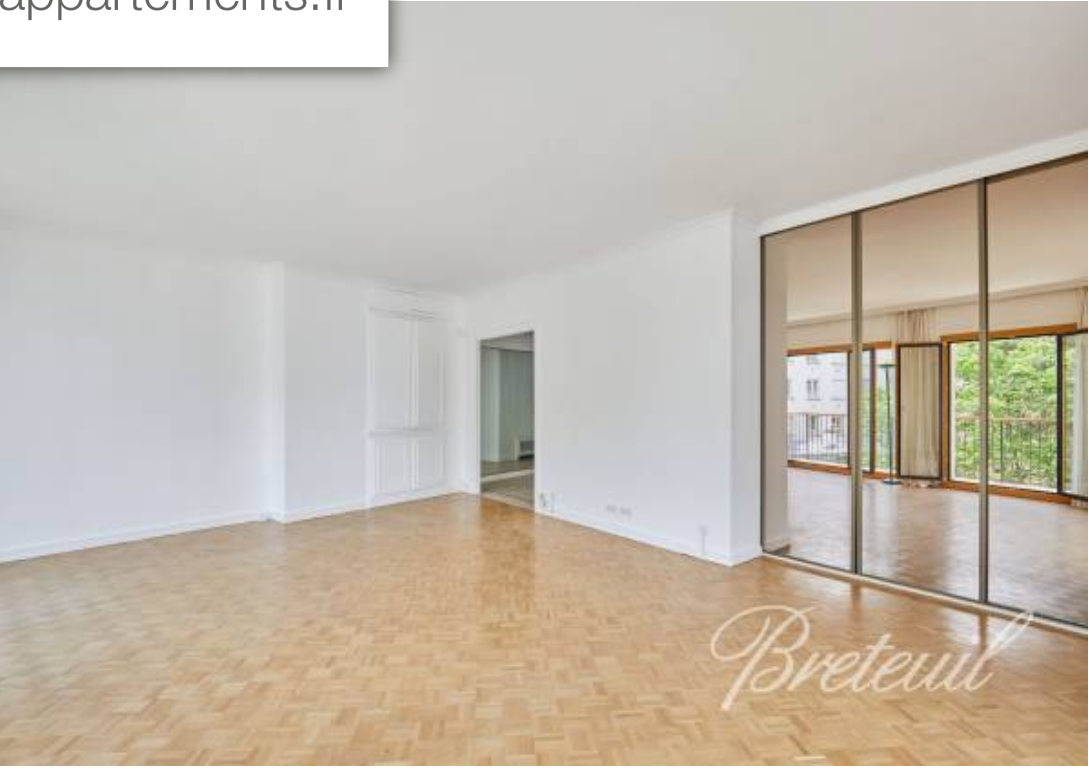

Breteuil

Breteuil

www.maisonsetappartements.fr

Breteuil

Breteuil