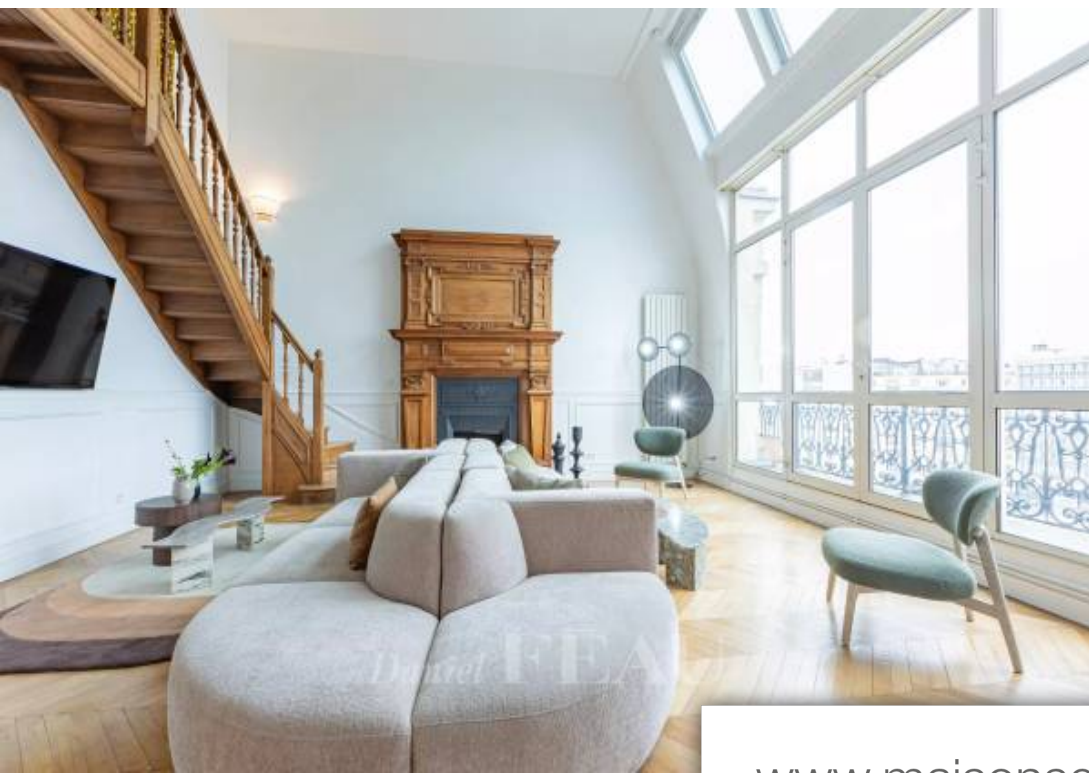

www.maisonsetappartements.fr