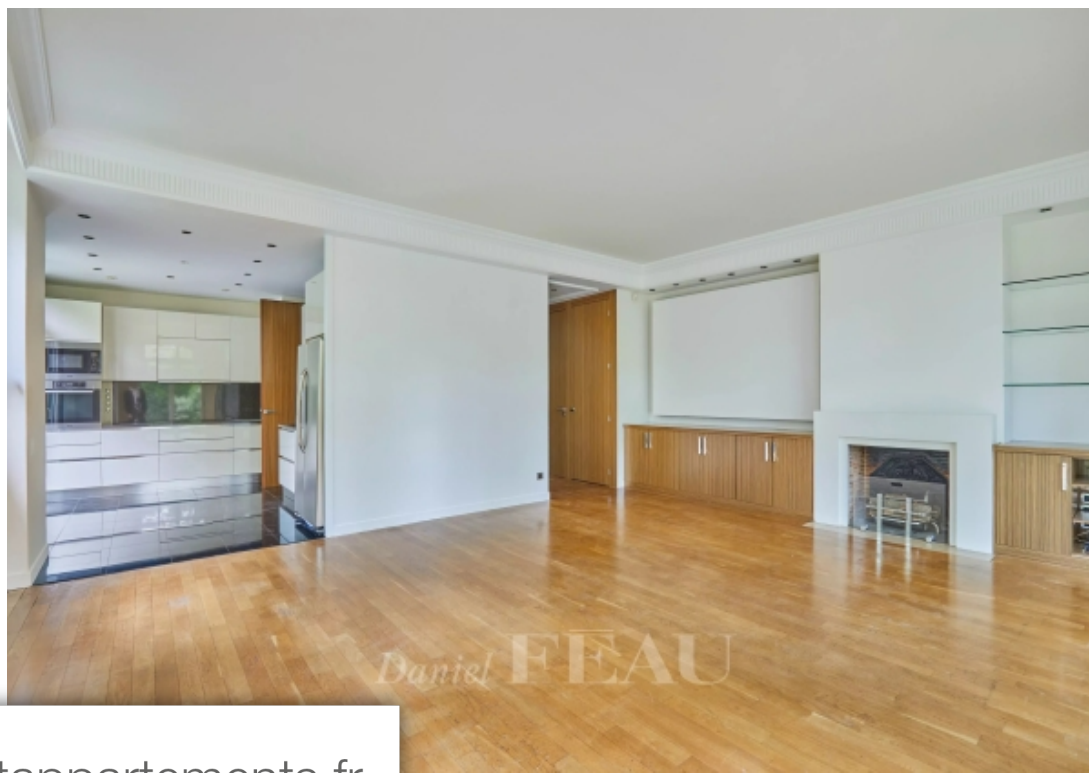

www.maisonsetappartements.fr