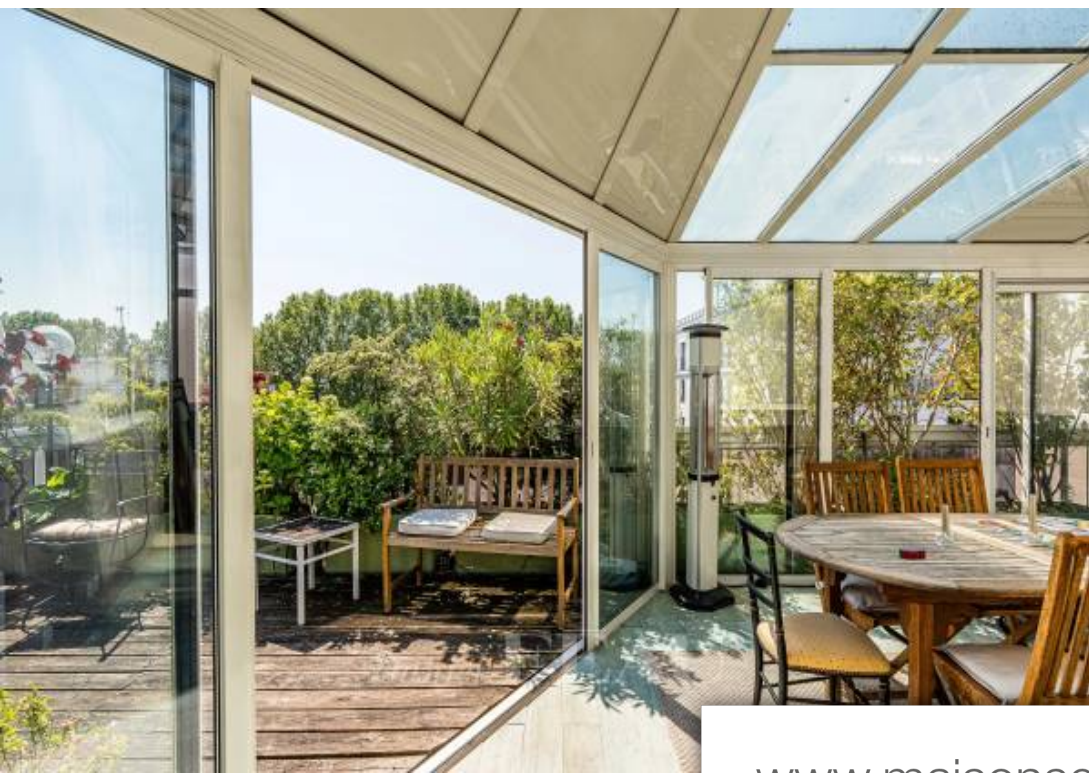

www.maisonsetappartements.fr