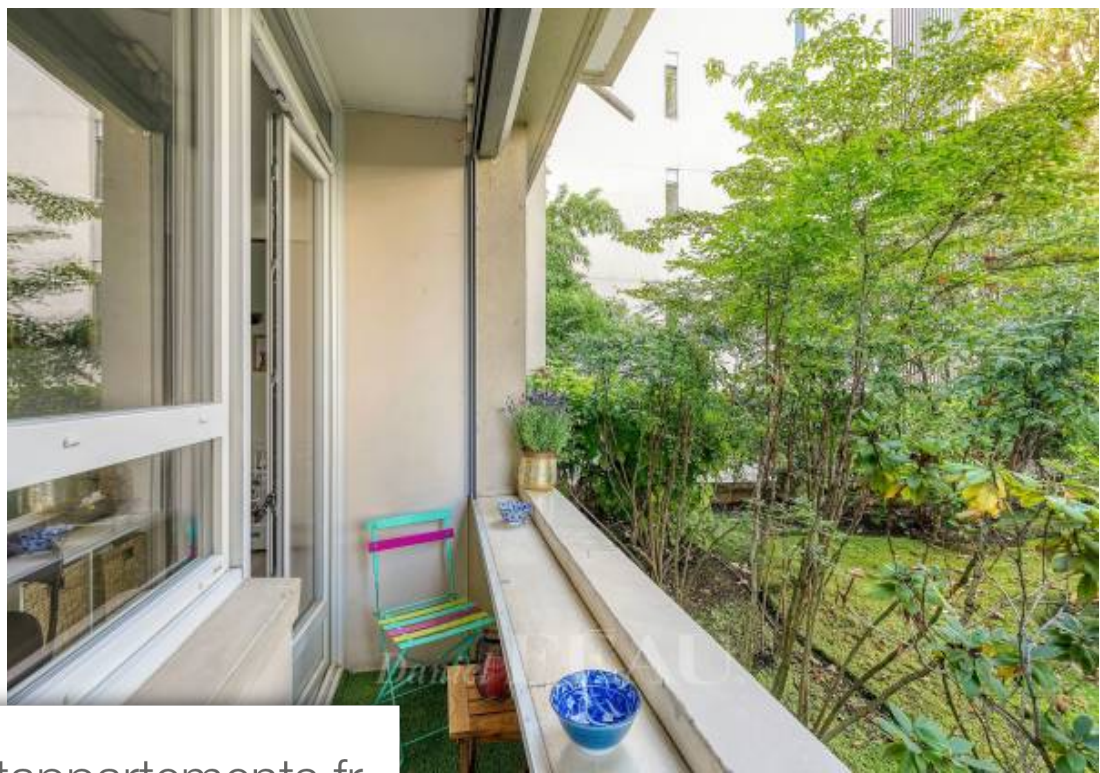

www.maisonsetappartements.fr