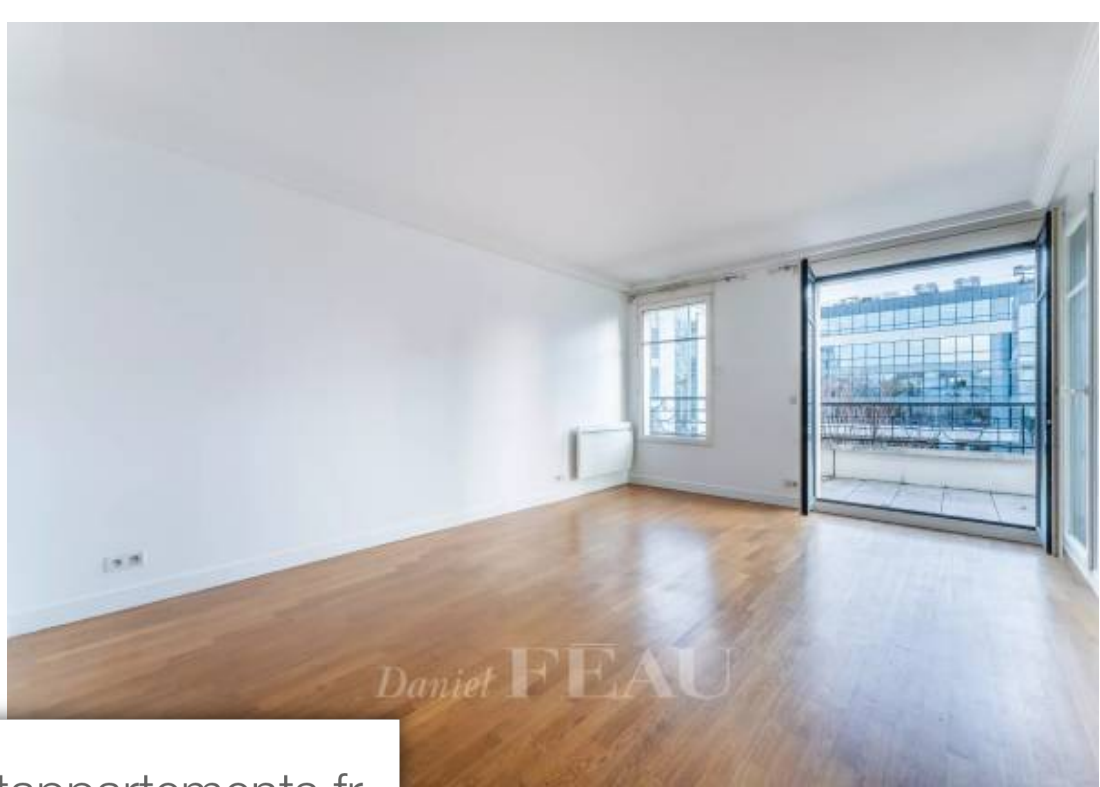

www.maisonsetappartements.fr