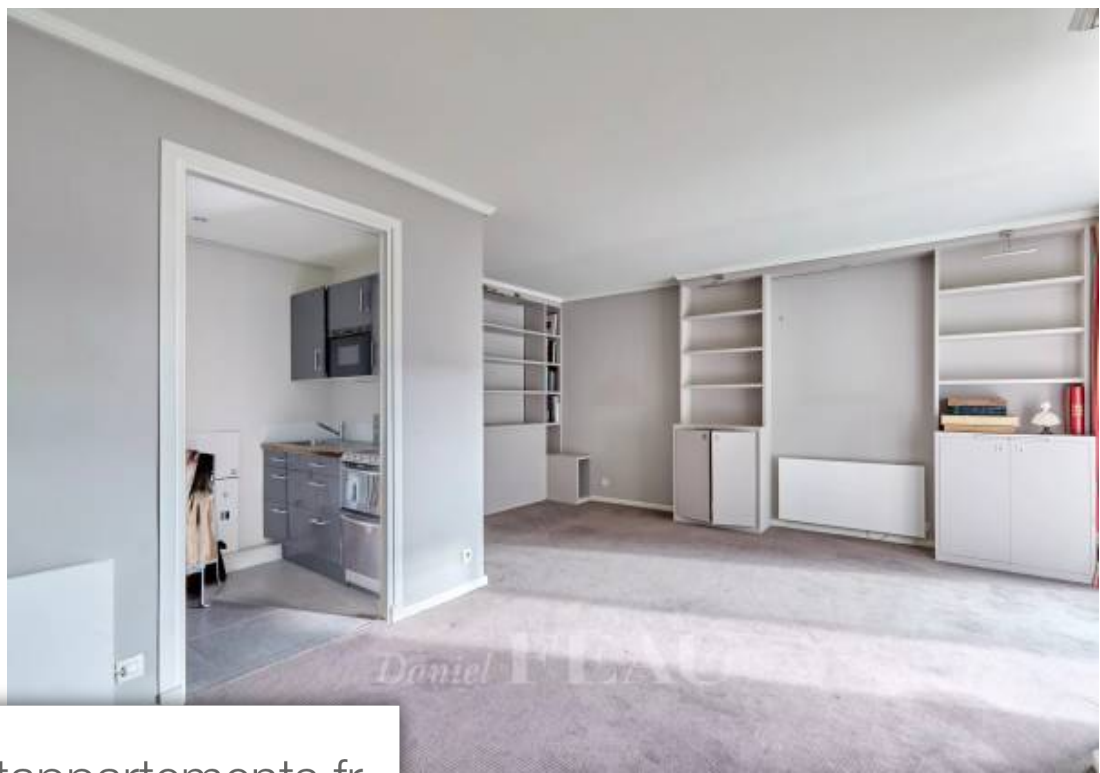

www.maisonsetappartements.fr