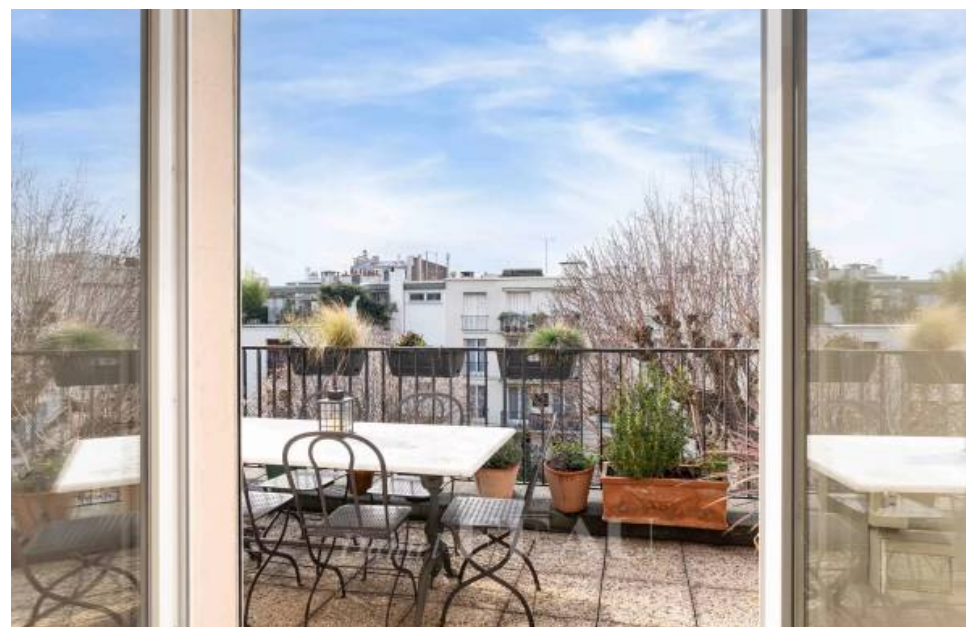

DANIEL FEAU NEUILLY

105 AVENUE ACHILLE PERETTI - 92200 NEUILLY SUR SEINE

[Contacter l'agence](#)

[Voir tous les biens de cette agence](#)