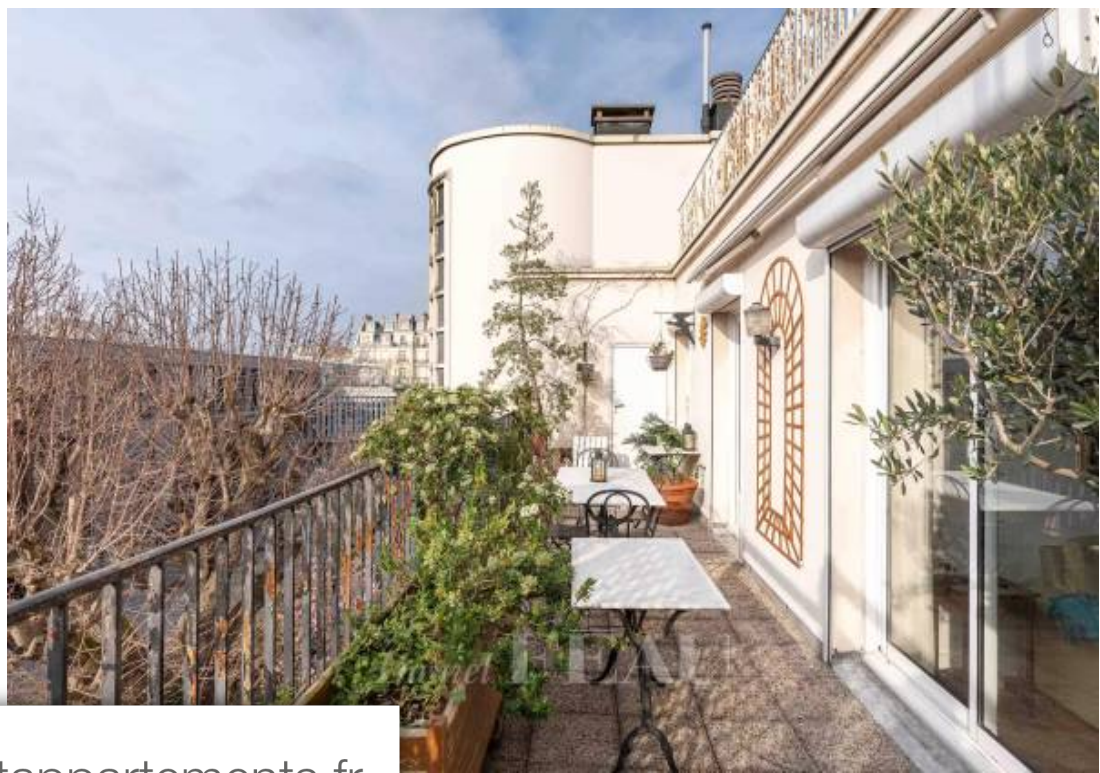

www.maisonsetappartements.fr