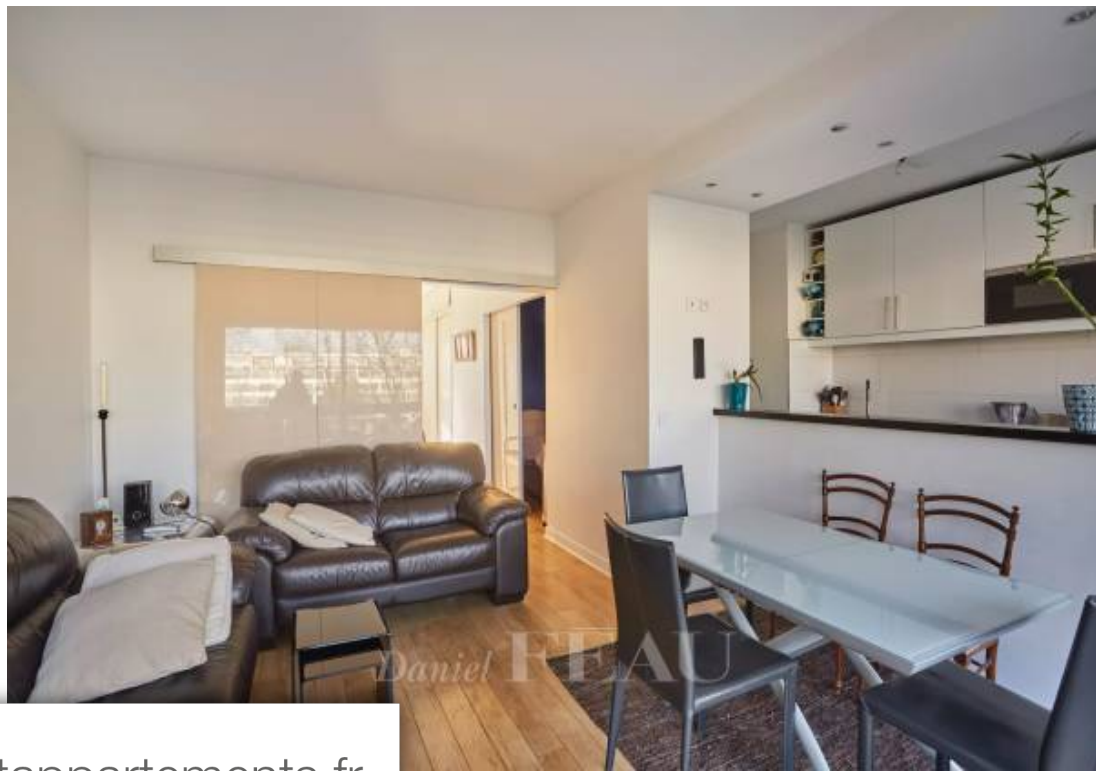

www.maisonsetappartements.fr