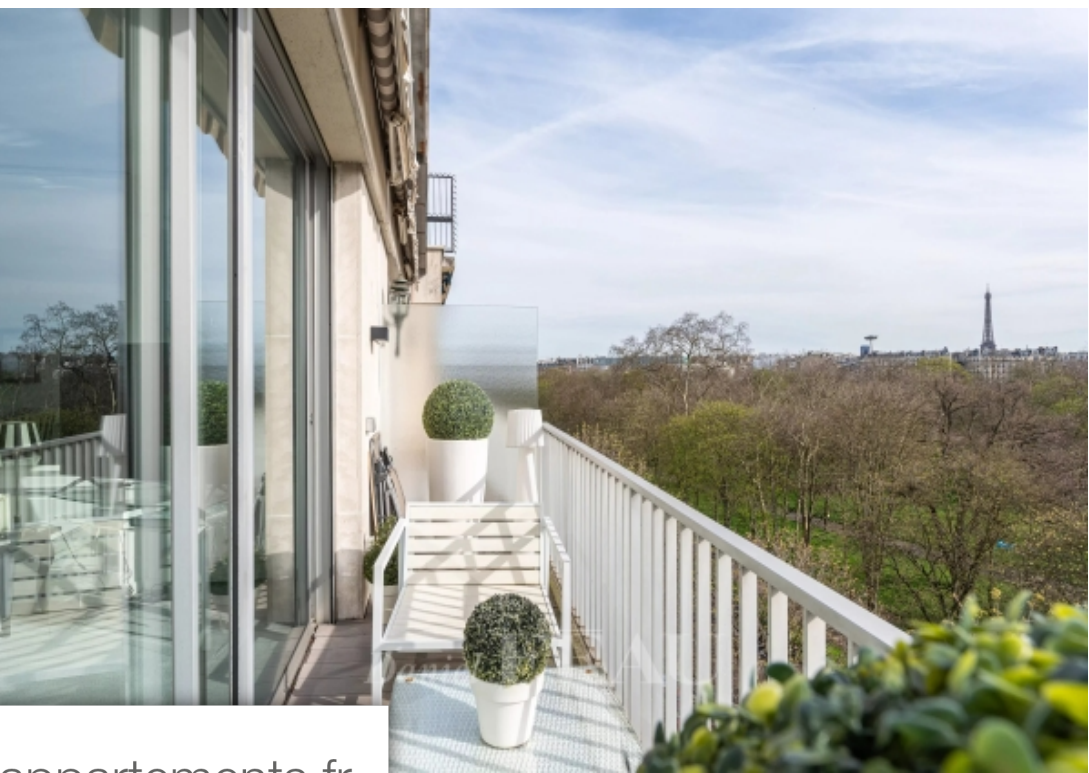

www.maisonsetappartements.fr