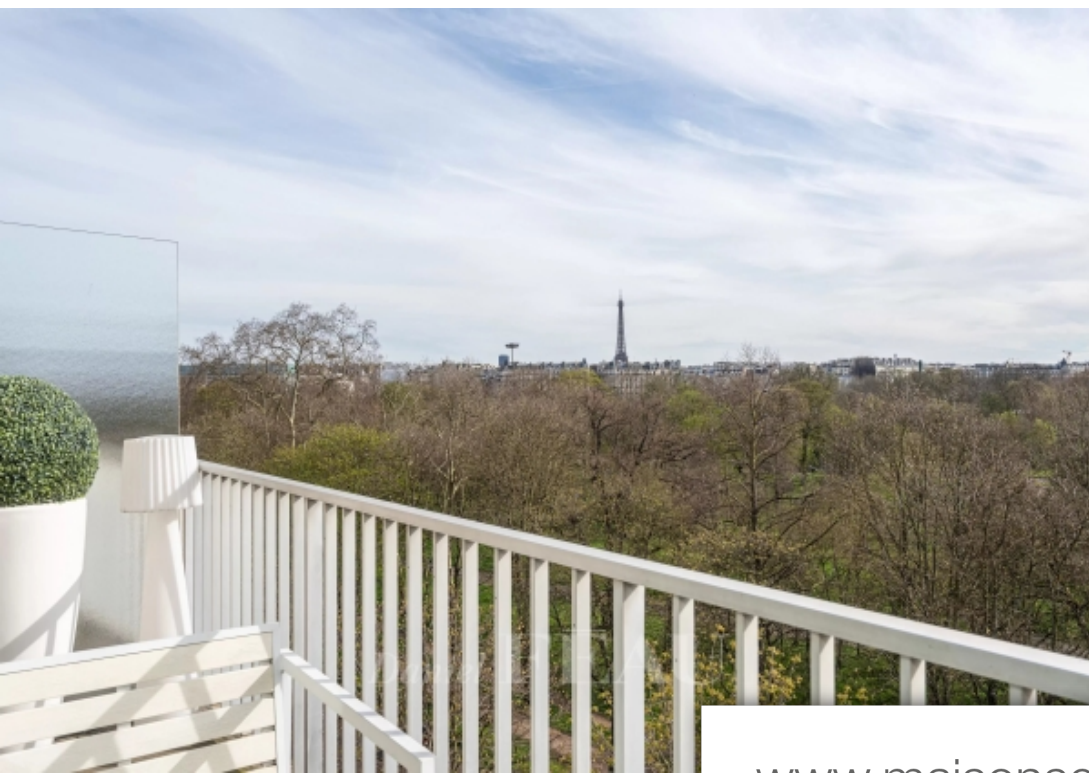

www.maisonsetappartements.fr