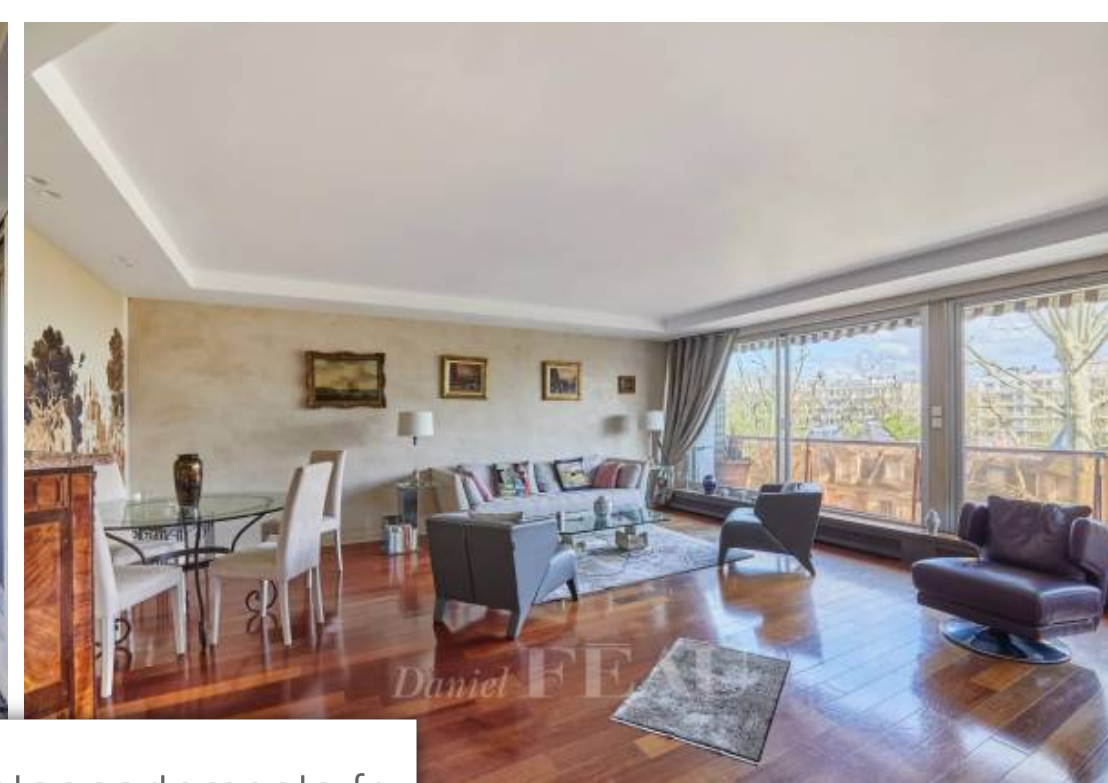

www.maisonsetappartements.fr