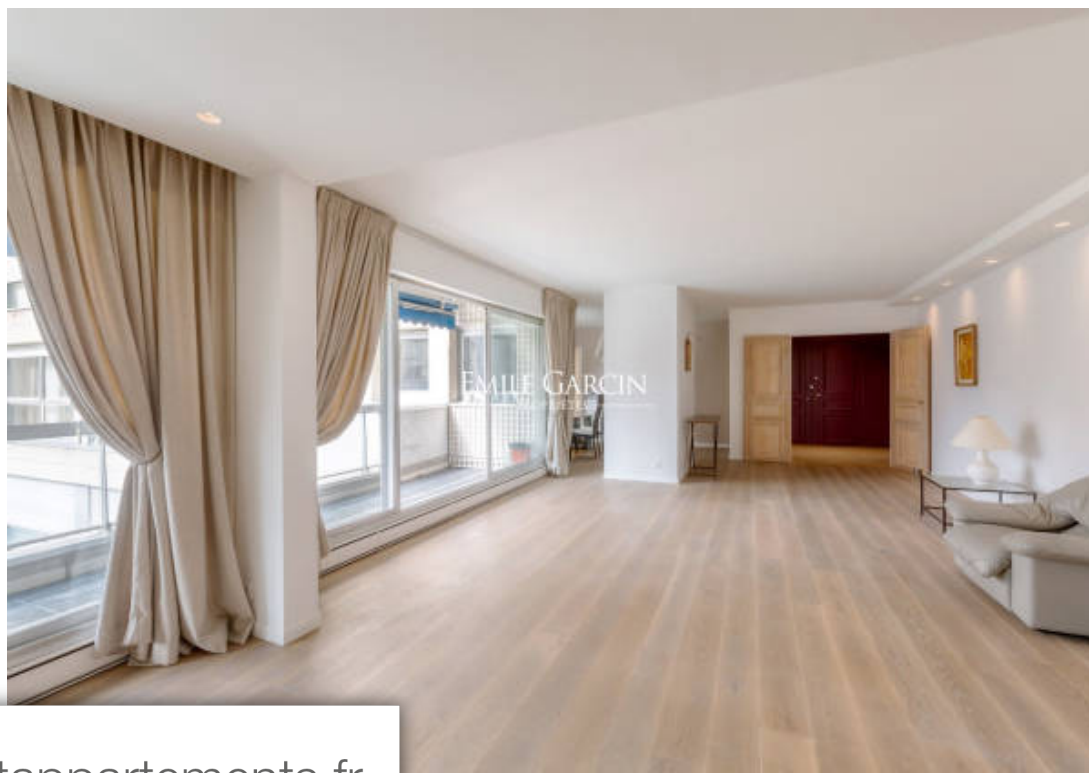

www.maisonsetappartements.fr