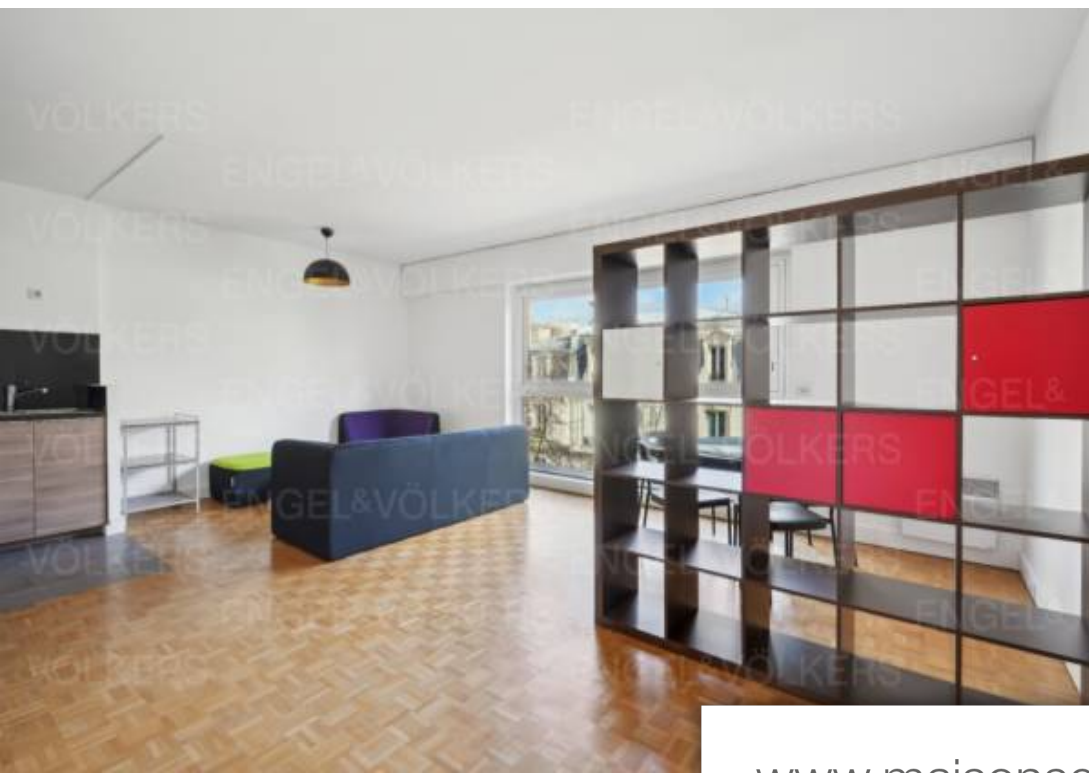

www.maisonsetappartements.fr