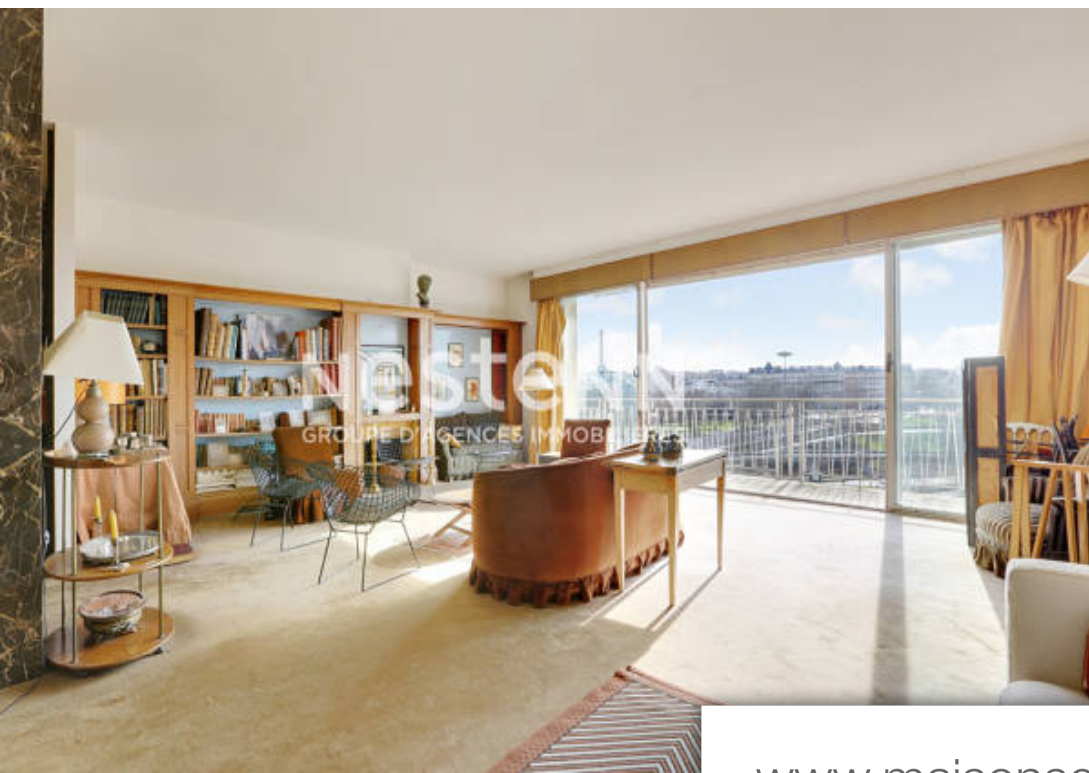

www.maisonsetappartements.fr