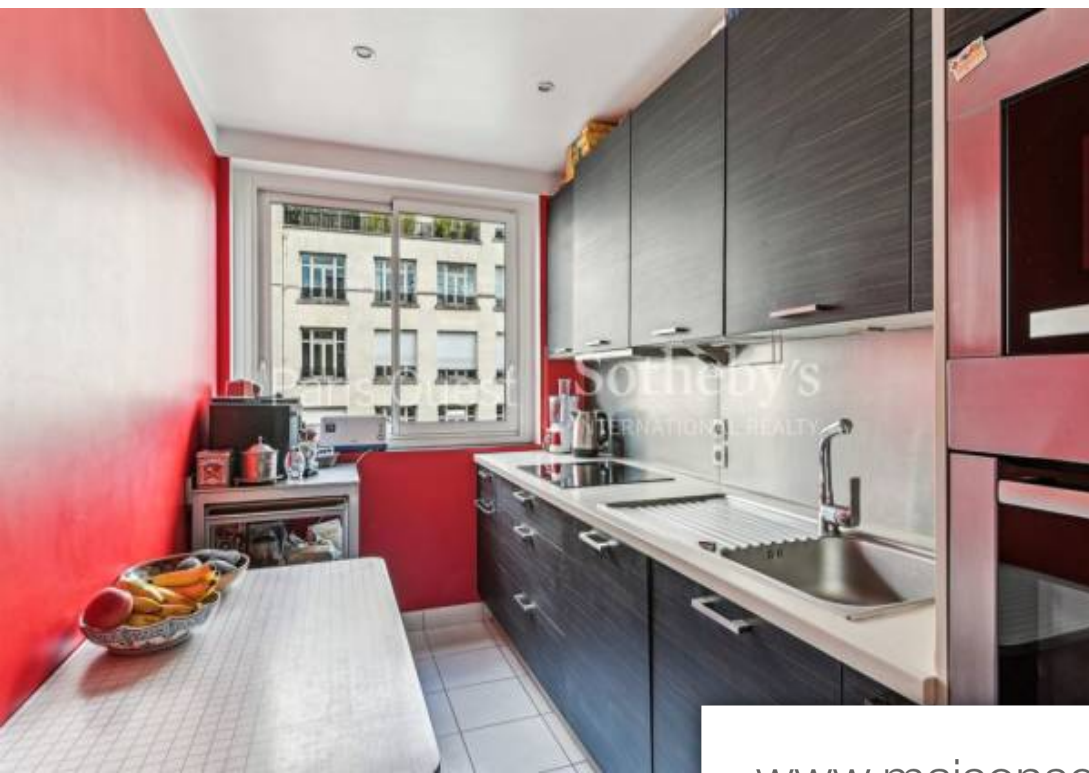

www.maisonsetappartements.fr