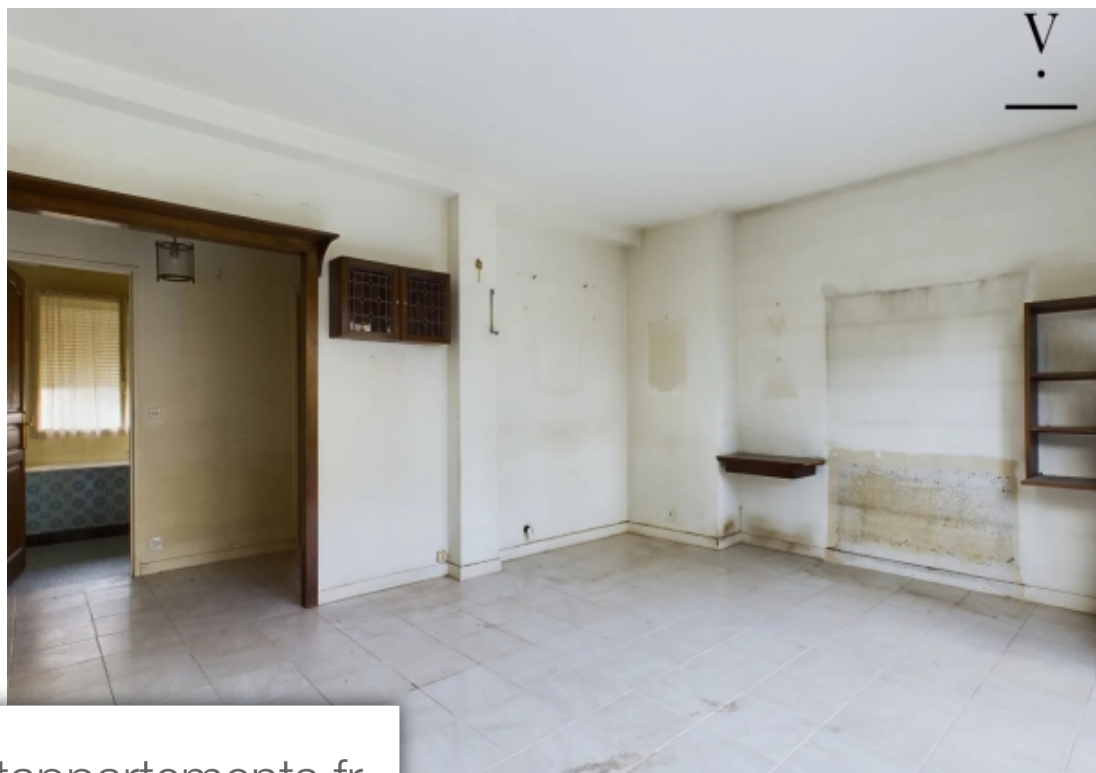

www.maisonsetappartements.fr