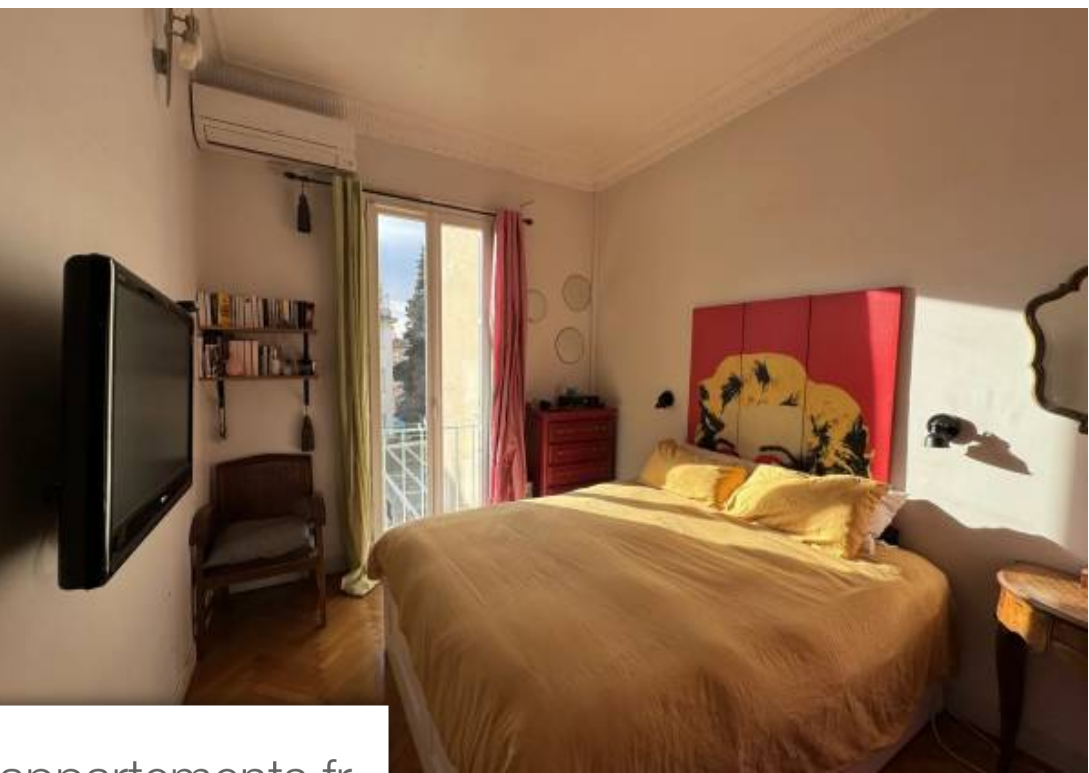

www.maisonsetappartements.fr