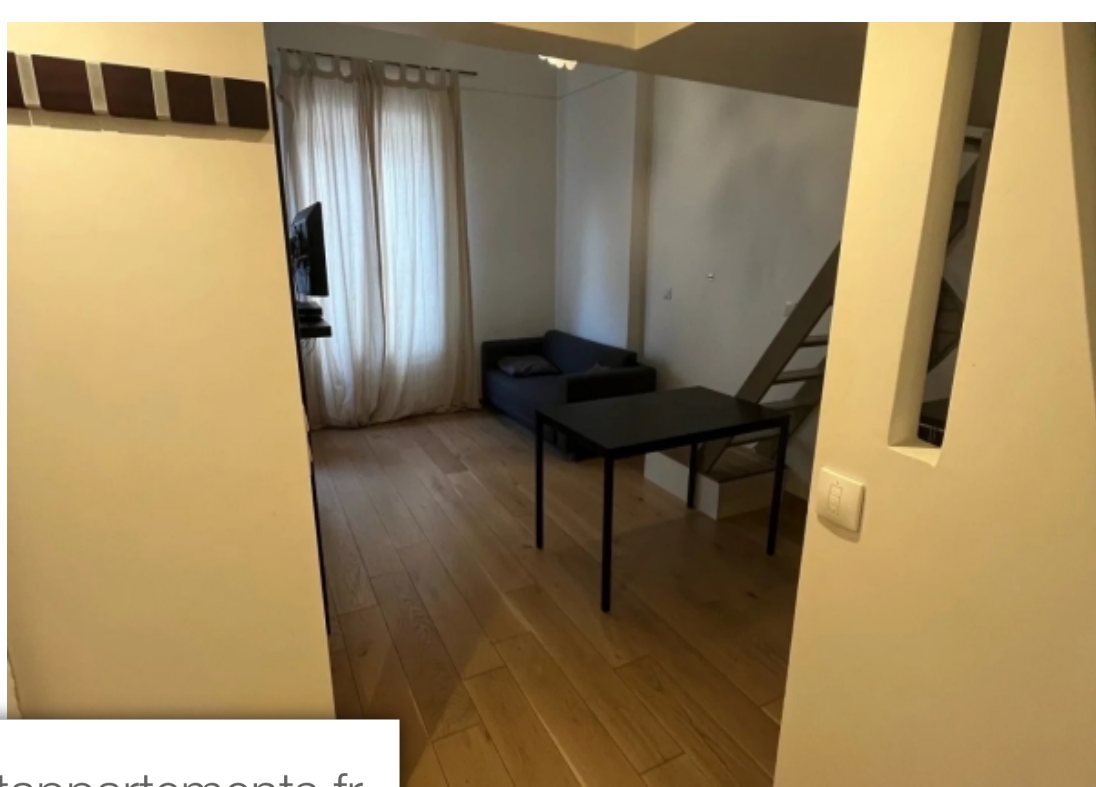

www.maisonsetappartements.fr