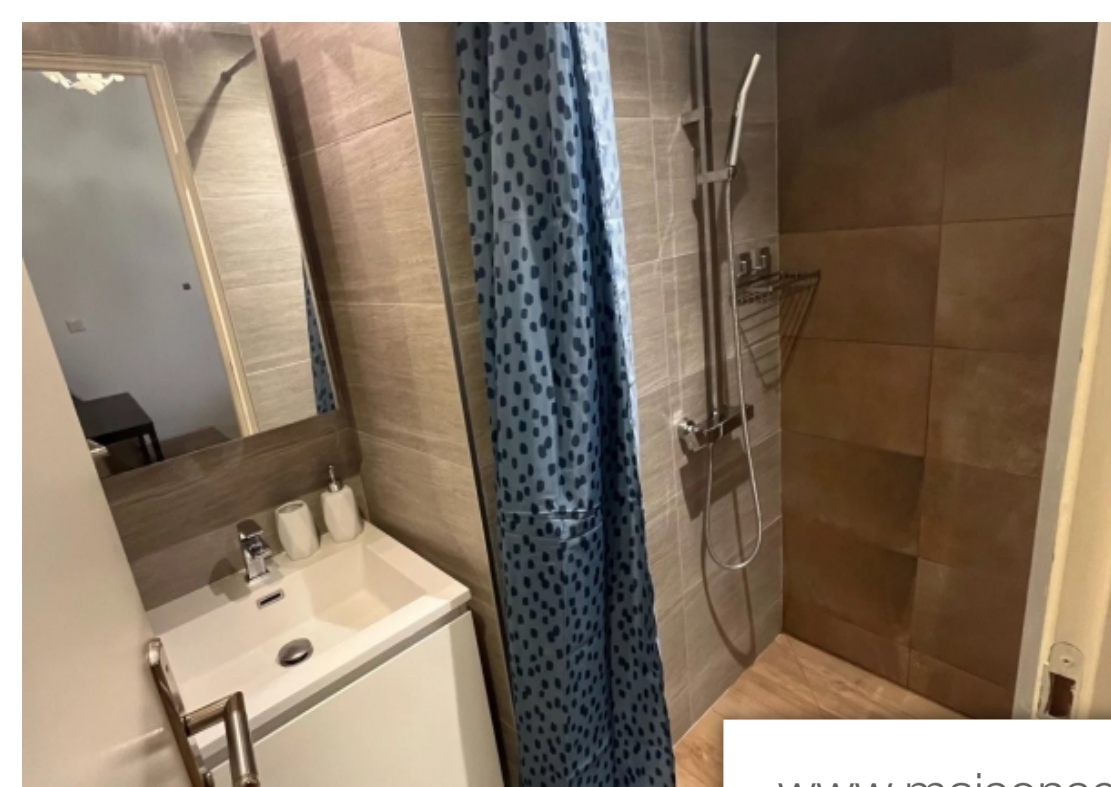

www.maisonsetappartements.fr