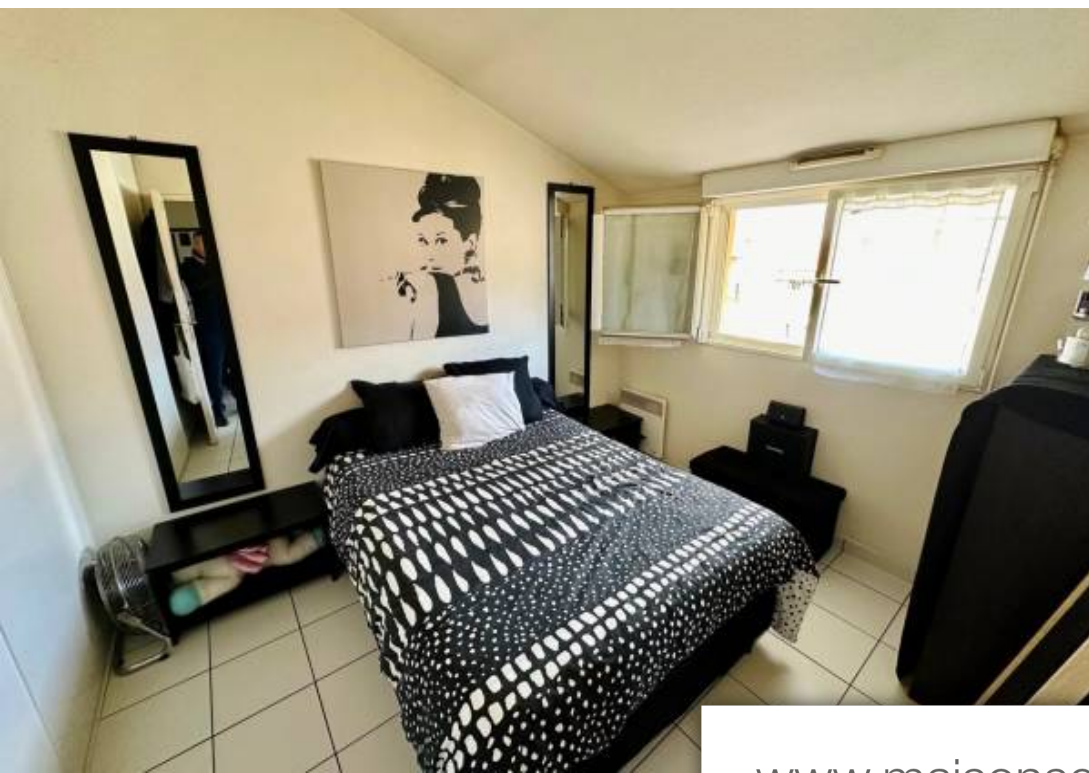

www.maisonsetappartements.fr