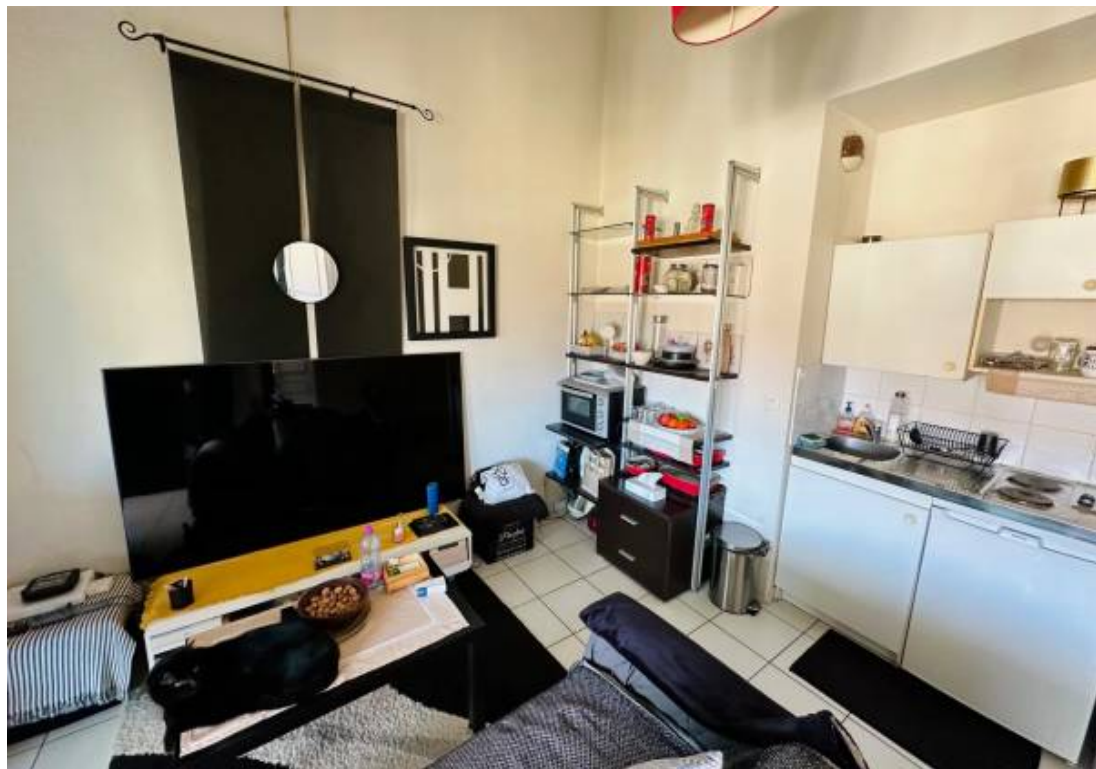

www.maisonsetappartements.fr