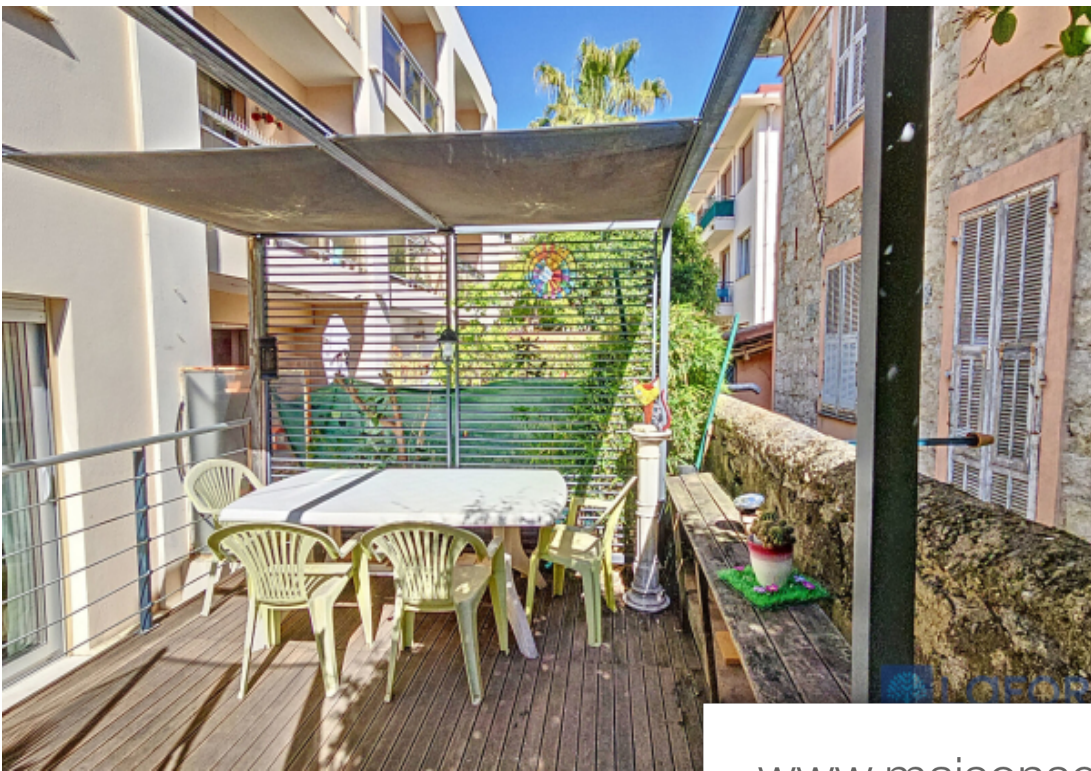

www.maisonsetappartements.fr