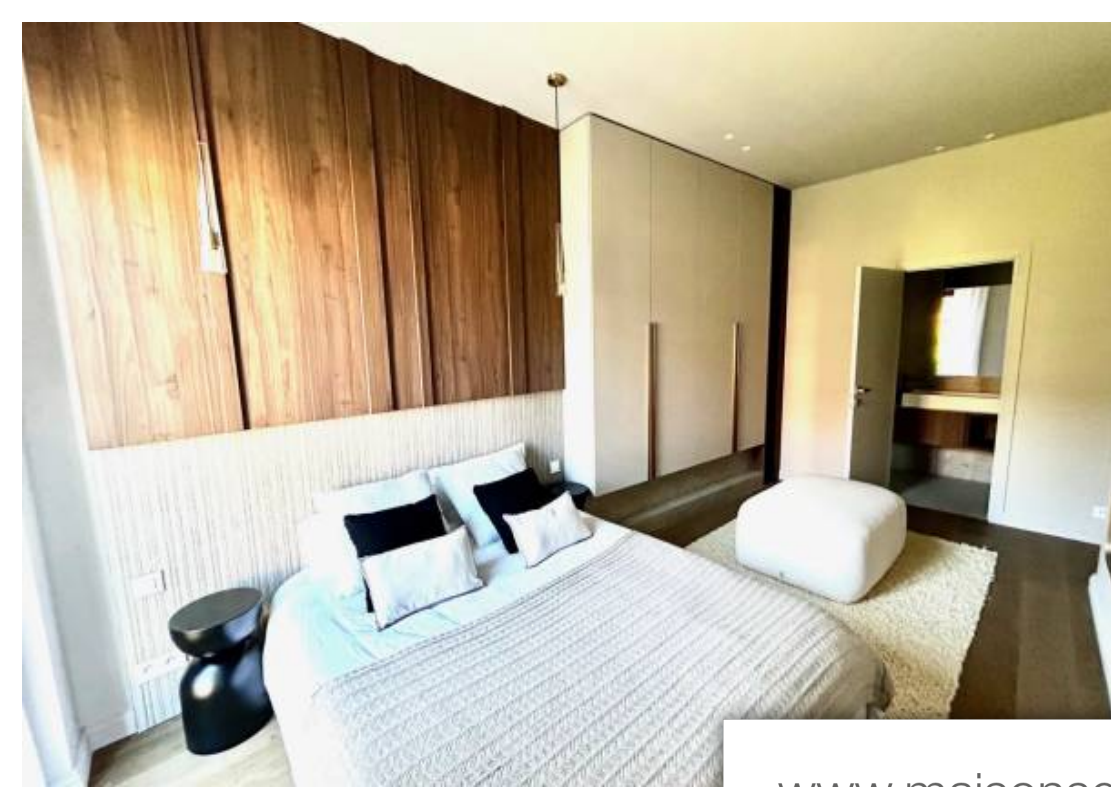

www.maisonsetappartements.fr