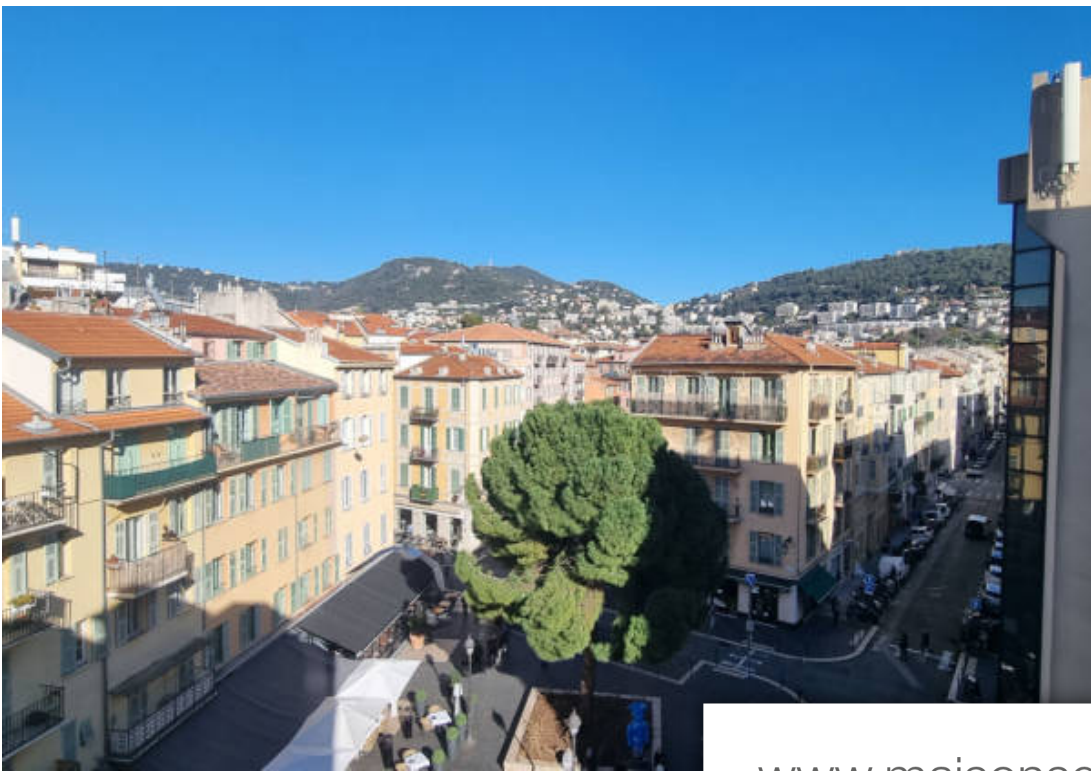

www.maisonsetappartements.fr