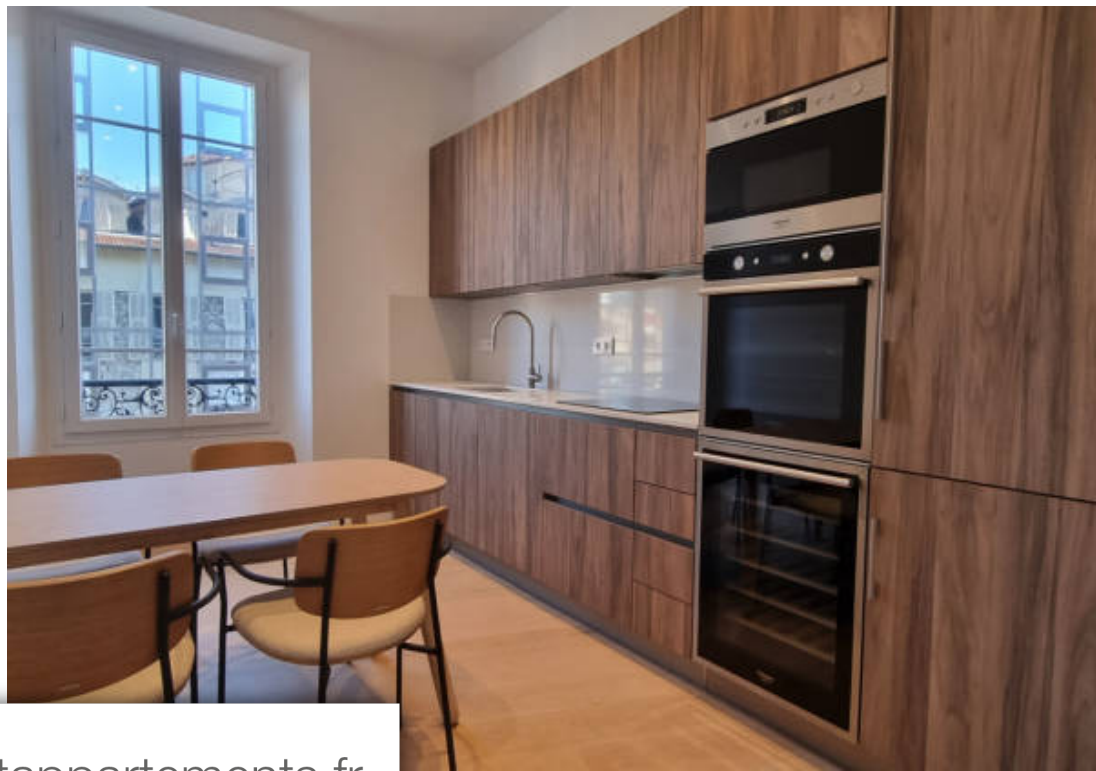

www.maisonsetappartements.fr