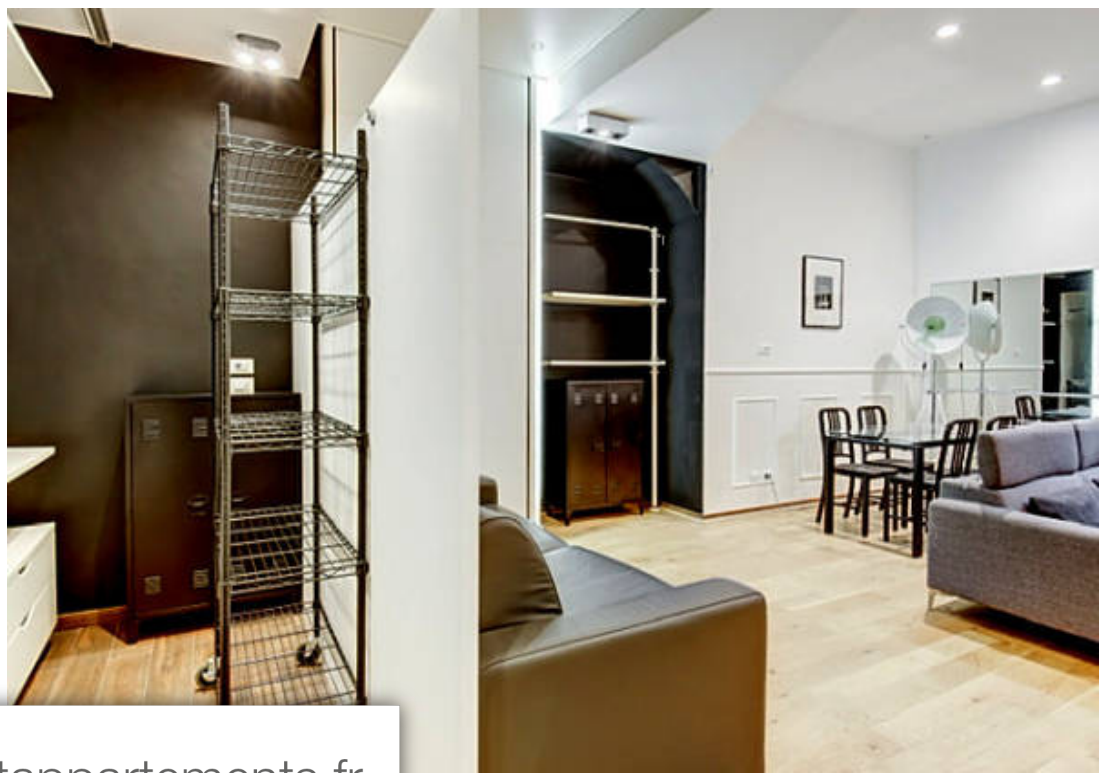

www.maisonsetappartements.fr