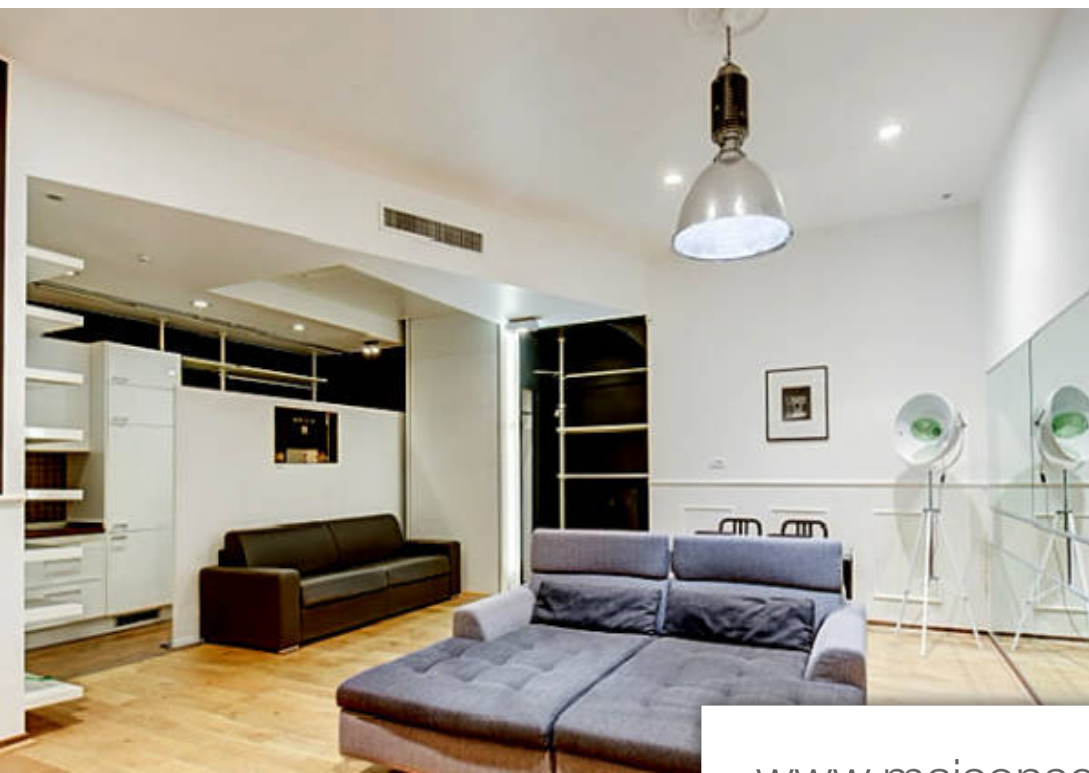

www.maisonsetappartements.fr