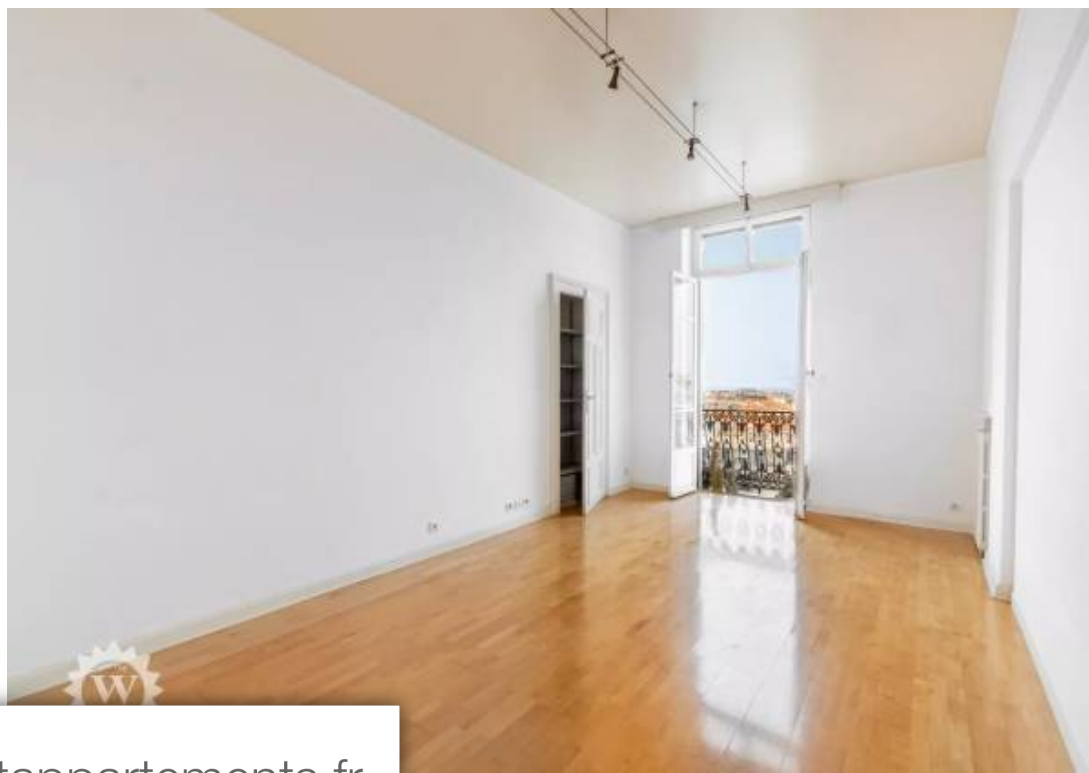

www.maisonsetappartements.fr