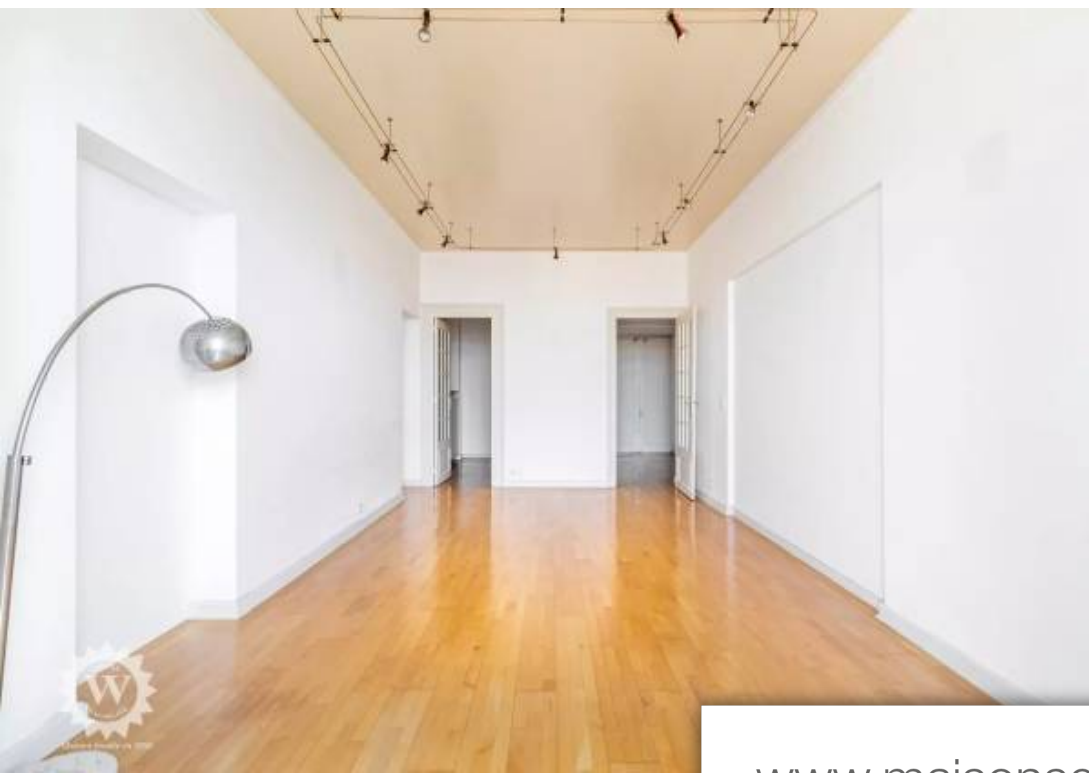

www.maisonsetappartements.fr