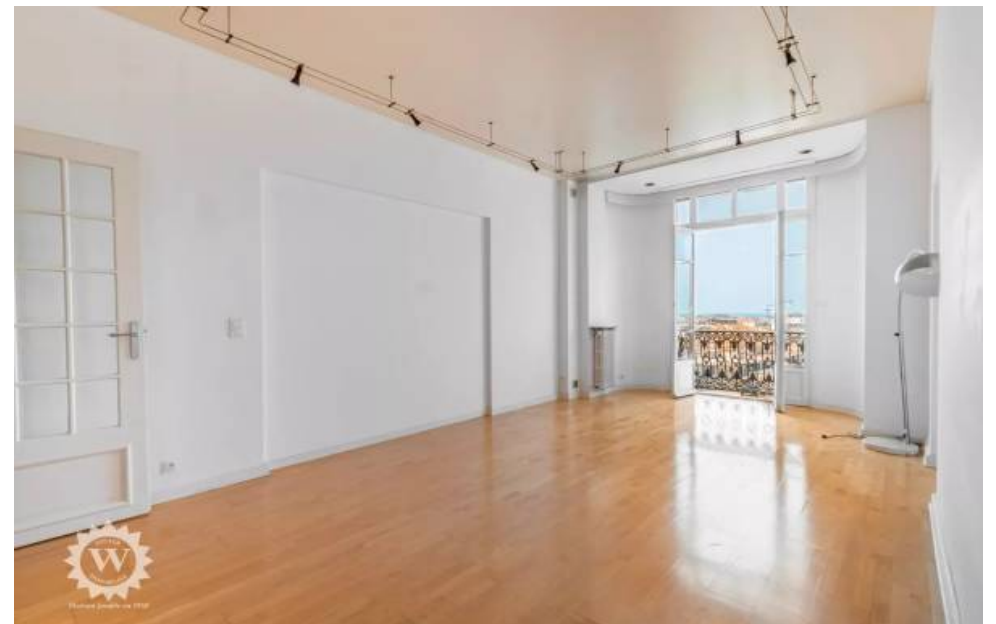

Dans une des plus belles résidences de nice "le majestic", au 3e étage avec ascenseur, vue panoramique sur la baie des anges, 5 pièces de 169.06 m2 composé de :hall d'entrée, salon, 4 chambres, dégagement, salle d'eau avec wc, salle de bains, wc indépendant, grande buanderie dressing, cuisine équipée, 2 caves. Chauffage et eau collectif. Loyer charges comprises 2720 euros (2380+340)dépôt de garantie : 2380€honoraires : 2197.78€

AGENCE WINTER IMMOBILIER

15 boulevard gambetta - 06000 NICE

[Contacter l'agence](#)

[Voir tous les biens de cette agence](#)